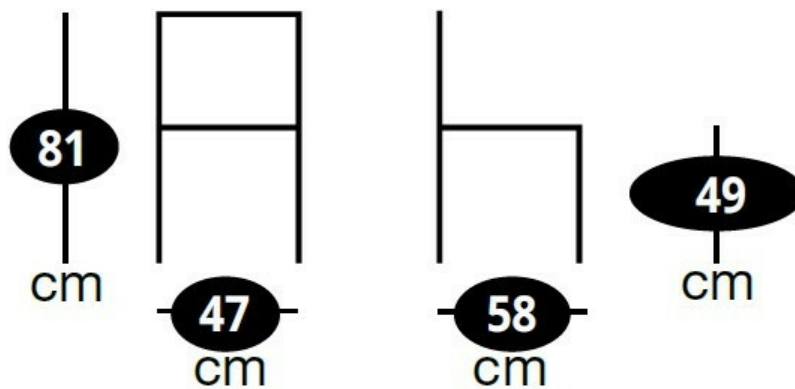

Lena Kaki

CH007C27S01

Lots de 2 assises hauteur table Lena avec assise kaki et piètement métal anthracite

Lot de 2 chaises design hauteur d'assise 49 cm. Charge maximale de 130kg. Tissu polyester.

Scannez-moi pour
retrouver la fiche produit !

Spécifications techniques

Matériau & Coloris

Matériau piètement	Métal
Matériau assise	Tissu
Matériau dossier	Tissu
Couleur piètement	Anthracite
Couleur assise	Kaki

Dimensions & Poids

Largeur (en cm)	47
Profondeur (en cm)	58
Hauteur (en cm)	81
Hauteur assise (en cm)	49
Poids net (en kg)	5.55

📘 Informations complémentaires

Style	Design
Densité assise (kg/m3)	26
Usage	Intérieur
Code EAN	3537390670973
Disponibilité	Produit stocké
Nouveautés	oui

luisina
DESIGN

La Boisinière - 35530 Servon-sur-Vilaine