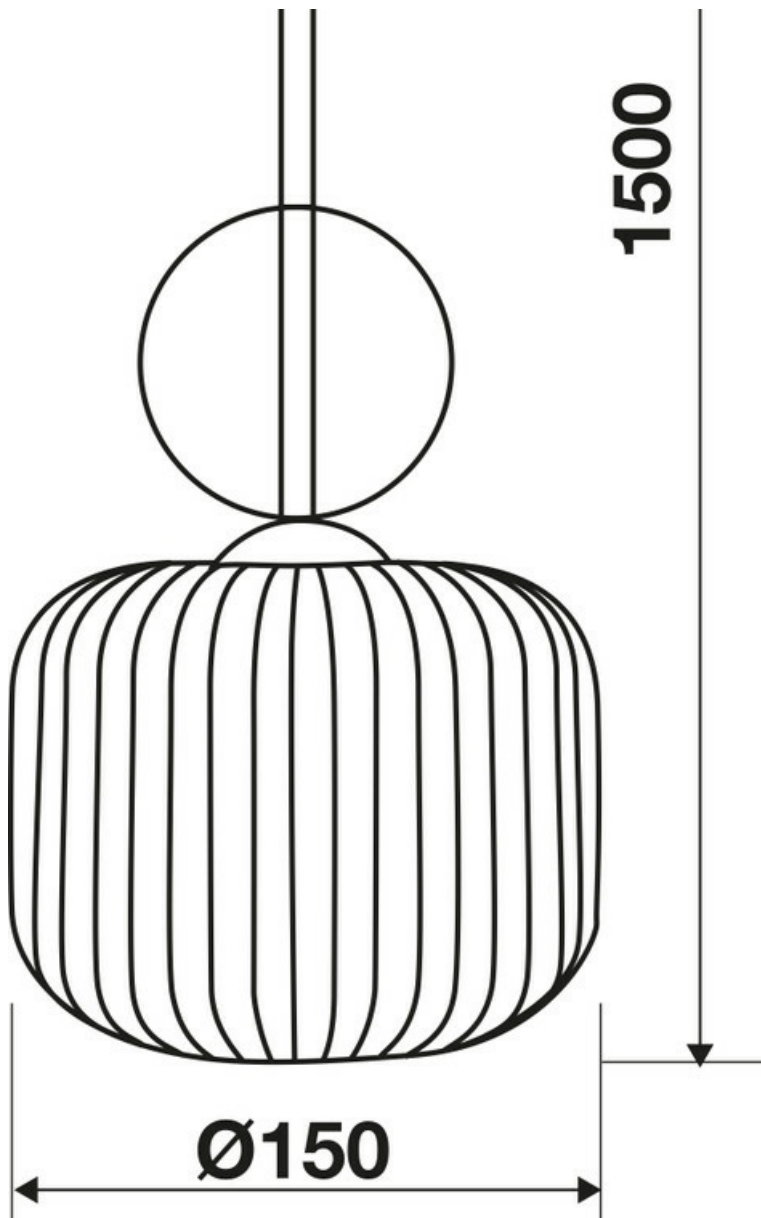

Katerina Verre strié

AC043E02S02

Suspension en verre et métal. Version forme carrée arrondie.

Une suspension sophistiquée grâce à son verre strié et ses finitions dorées. Idéale pour une ambiance rétro.

Trois modèles différents sont proposés en version simple. Une version complète est aussi disponible, regroupant les trois suspensions. Suspension livrée sans ampoule E14. Dimension plafonnier : Ø80 mm.

Matériau & Coloris

Matériau Verre

Couleur Verre

Dimensions & Poids

Longueur (en mm) Ø150

Hauteur (en mm) 215

Longueur câble (en mm) 1100

Dimensions base (en mm) 80

Poids net (en kg) 0.4

Informations complémentaires

Tension (volt) 230

Classe de protection I

Indice de protection IP20

Fixations Vis incluses

Code EAN 3537390673325

Nouveautés Oui