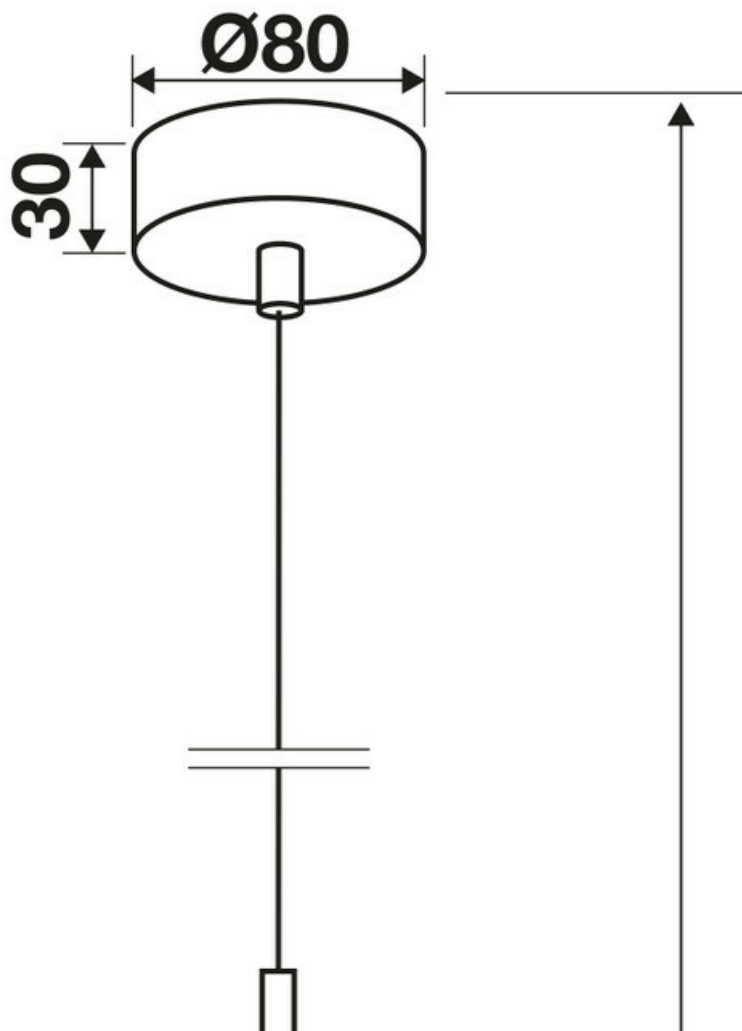

Katerina Verre strié

AC043E02S02

Suspension en verre et métal. Version forme carrée arrondie.

Une suspension sophistiquée grâce à son verre strié et ses finitions dorées. Idéale pour une ambiance rétro.

Trois modèles différents sont proposés en version simple. Une version complète est aussi disponible, regroupant les trois suspensions. Suspension livrée sans ampoule E14. Dimension plafonnier : Ø80 mm.

Matériau & Coloris

Matériau Verre

Couleur Verre

Dimensions & Poids

Longueur (en mm) Ø150

Hauteur (en mm) 215

Longueur câble (en mm) 1100

Dimensions base (en mm) 80

Poids net (en kg) 0.4

Informations complémentaires

Tension (volt) 230

Classe de protection I

Indice de protection IP20

Fixations Vis incluses

Code EAN 3537390673325

Nouveautés Oui