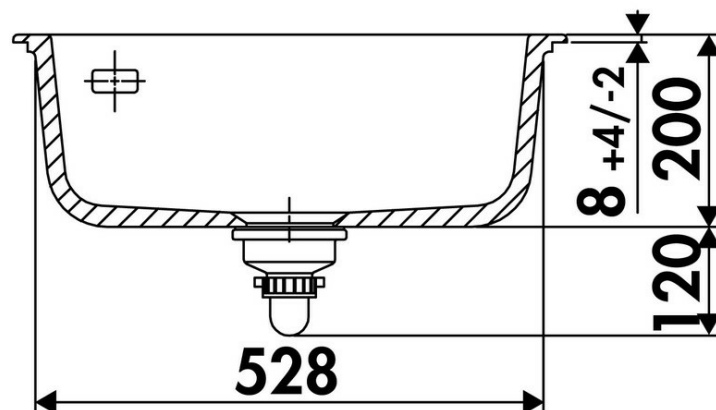

Matériau	Luisiceram
Couleur	Blanc
Couleur évier	Polar

Dimensions & Poids

Largeur (en mm)	575
Profondeur (en mm)	510
Dimension sous meuble (en mm)	600
Largeur encastrement (en mm)	545
Profondeur encastrement (en mm)	480
Largeur cuve (en mm)	495
Profondeur cuve (en mm)	385
Hauteur cuve (en mm)	200

Diamètre bonde cuve (en mm)	90
Rayon angle (en mm)	5
Poids net (en kg)	21.5
Largeur cuve principale (en mm)	495

Informations complémentaires

Type de cuve	À encastrer
Nombre de bacs	1 grand bac
Type vidage	Manuel chromé
Trop plein	Oui
Montage robinetterie sur évier	Oui
Nombre trous prépercés par côté	1
Norme	EN13310
Code EAN	3537390726397
Nouveautés	Oui
Marque	Luisina