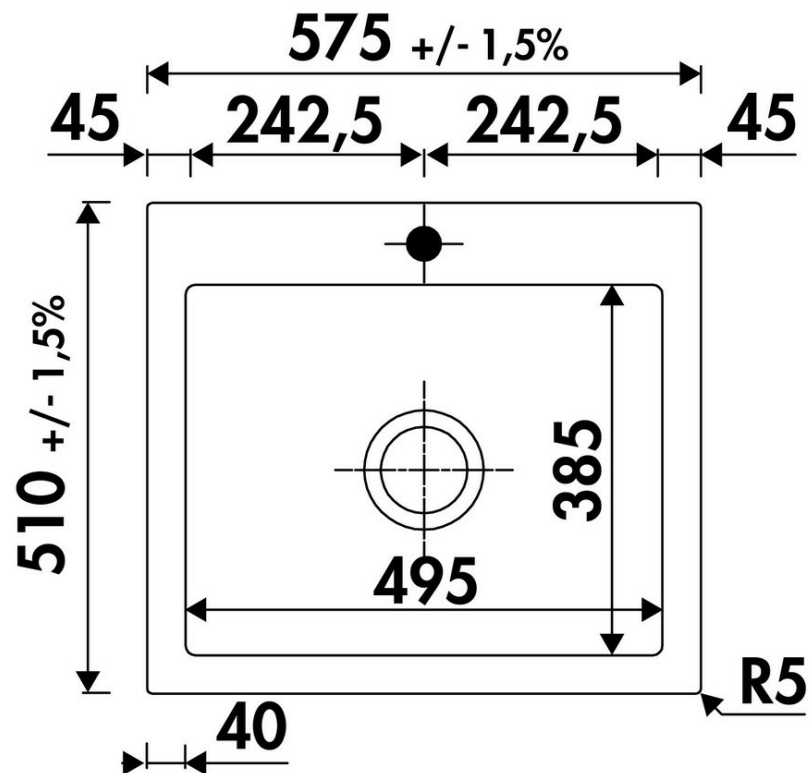

Matériau	Luisiceram
Couleur	Blanc
Couleur évier	Polar

Dimensions & Poids

Largeur (en mm)	575
Profondeur (en mm)	510
Dimension sous meuble (en mm)	600
Largeur encastrement (en mm)	545
Profondeur encastrement (en mm)	480
Largeur cuve (en mm)	495
Profondeur cuve (en mm)	385
Hauteur cuve (en mm)	200

Diamètre bonde cuve (en mm)	90
Rayon angle (en mm)	5
Poids net (en kg)	21.5
Largeur cuve principale (en mm)	495

Informations complémentaires

Type de cuve	À encastrer
Nombre de bacs	1 grand bac
Type vidage	Manuel chromé
Trop plein	Oui
Montage robinetterie sur évier	Oui
Nombre trous prépercés par côté	1
Norme	EN13310
Code EAN	3537390726397
Nouveautés	Oui
Marque	Luisina