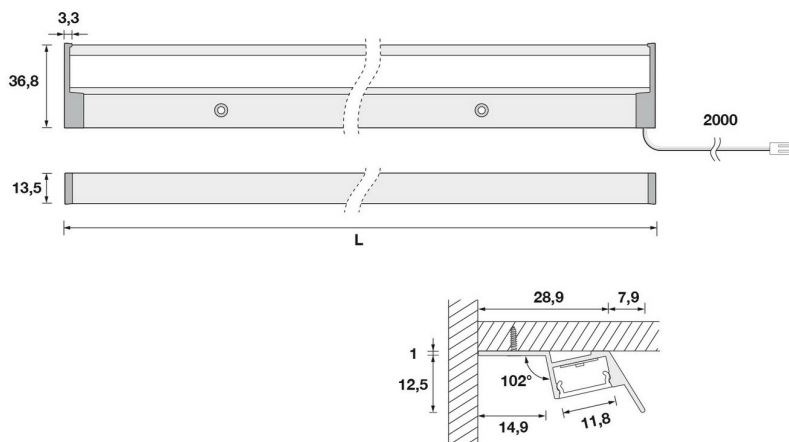

Kaska Aluminium

AC011C20S03

Réglable LED 5,6W coloris Aluminium - 900mm

Réglable avec casquette fixe intégrée permettant d'orienter la lumière vers le centre du plan de travail, avec possibilité de régler la température d'éclairage. Pour connaître les compatibilités avec nos convertisseurs, merci de vous référer au document en bas de cette page.

Scannez-moi pour
retrouver la fiche produit !

Spécifications techniques

Matériau & Coloris

Matériau	Aluminium
Couleur	Aluminium

Dimensions & Poids

Longueur (en mm)	900
Largeur (en mm)	36.8
Hauteur (en mm)	12.5
Longueur câble (en mm)	2500
Poids net (en kg)	0.242

Informations complémentaires

Installation	À poser
--------------	---------

Source lumineuse	Leds
Type lumière	Du jour / chaude
Tension (volt)	24
Puissance (watt)	5.6
Efficience (lm/W)	92
Température Kelvin (°K)	3000 - 4000
Classe de protection	3
Indice de protection	IP20
Fixations	Vis incluses
Code EAN	3537390672373
Nouveautés	Oui