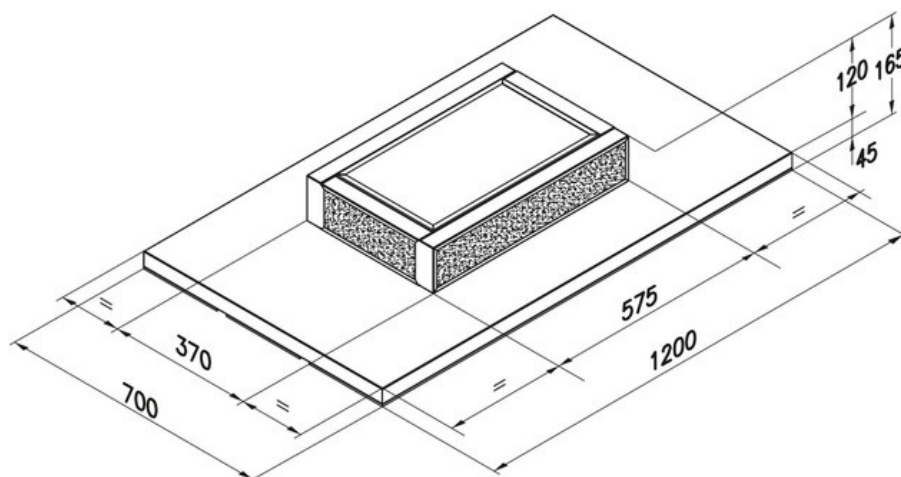

Débit d'air max (m3/h)	650
Niveau sonore min (dB)	38
Niveau sonore max (dB)	58
Pression (PBEP)(PA)	380
Eclairage	Lampes LEDs
Nombre de lampes	2 x 17 W
Filtre à charbon	Filtre à charbon inclus
Types de filtres à charbon	Recharge charbon actif 4Kg
Référence filtre à charbon	KSC01
Filtres à graisse	Filtre à graisse inclus
Types de filtres à graisse	Aluminium
Code EAN	3537390369877