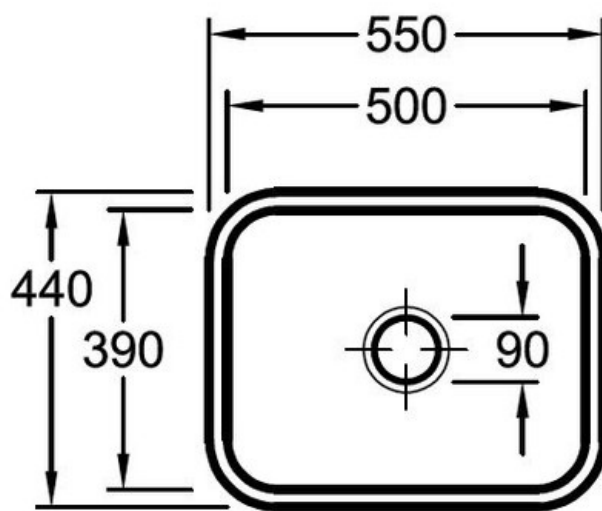

## Spécifications techniques

### Dimensions & Poids

Largeur (en mm)	550
Profondeur (en mm)	440
Dimension mini sous-évier (en mm)	600
Largeur encastrement (en mm)	482
Profondeur encastrement (en mm)	376
Largeur cuve (en mm)	500
Profondeur cuve (en mm)	390
Hauteur cuve (en mm)	200
Diamètre bonde cuve (en mm)	90
Poids net (en kg)	17,5

## 📄 Informations complémentaires

Type de cuve	Sous-plan
Nombre de bacs	1 bac
Type vidage	Automatique chromé
Trop plein	Oui
Montage robinetterie sur évier	Non
Norme	EN13310
Code EAN	3537390313092
Marque	Villeroy & Boch