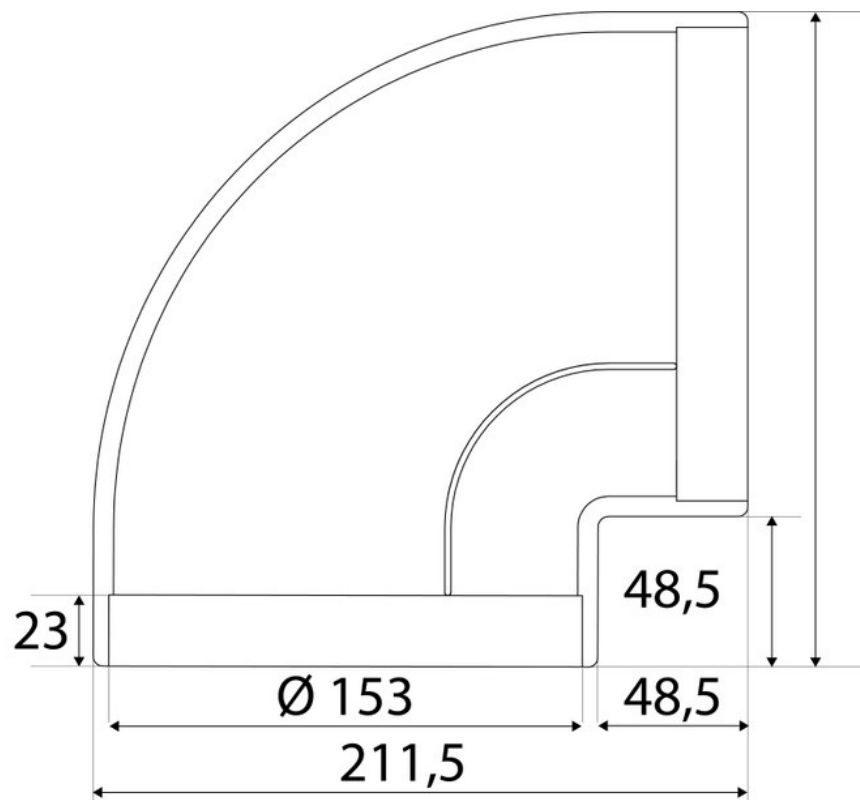

luisina

DESIGN

La Boisinière - 35530 Servon-sur-Vilaine

Tél : 02 99 00 24 24

SIRET 31828963400038 - RCS Rennes B 318 289 634 - TVA FR41318289634

SCD LUISINA © 1989-2024