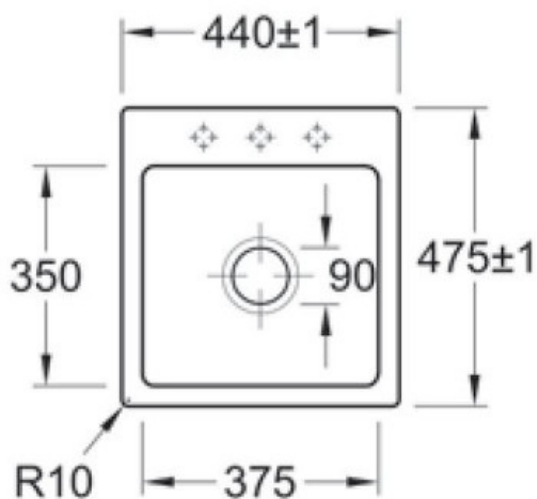

Subway Flat Crème

EV6781 2F KR

Prévoir 2 niveaux d'encastrement pour cet évier à fleur, à savoir 446 x 481 mm à la surface du plan sur 16 mm d'épaisseur ; puis 420 x 455 mm.
Diamètre de perçage pour la manette de vidage : 20 mm. Cuve à fleur
Luisiceram avec vidage automatique chromé.

Scannez-moi pour
retrouver la fiche produit !

Spécifications techniques

Matériau & Coloris

Matériau	Luisiceram
Couleur	Beige
Couleur évier	Crème

Dimensions & Poids

Largeur (en mm)	440
Profondeur (en mm)	475
Dimension mini sous-évier (en mm)	450
Largeur cuve (en mm)	375
Profondeur cuve (en mm)	350
Hauteur cuve (en mm)	220
Diamètre bonde cuve (en mm)	90
Poids net (en kg)	13.6

Informations complémentaires

Type de cuve	À fleur
Nombre de bacs	1 bac
Type vidage	Automatique chromé
Trop plein	Oui
Montage robinetterie sur évier	Oui
Nombre trous prépercés par côté	3
Norme	EN13310
Code EAN	4047289854470
Marque	Villeroy & Boch