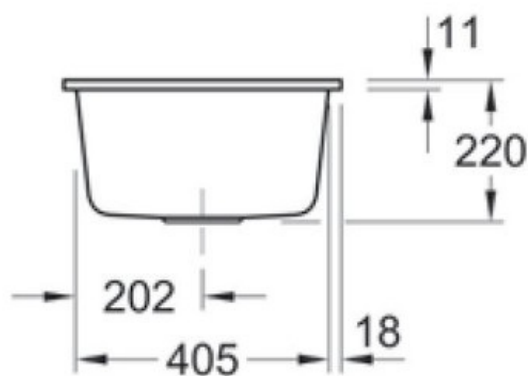

Subway Flat Crème

EV6781 2F KR

Prévoir 2 niveaux d'encastrement pour cet évier à fleur, à savoir 446 x 481 mm à la surface du plan sur 16 mm d'épaisseur ; puis 420 x 455 mm.
Diamètre de perçage pour la manette de vidage : 20 mm. Cuve à fleur
Luisiceram avec vidage automatique chromé.

Scannez-moi pour
retrouver la fiche produit !

Spécifications techniques

Matériau & Coloris

Matériau	Luisiceram
Couleur	Beige
Couleur évier	Crème

Dimensions & Poids

Largeur (en mm)	440
Profondeur (en mm)	475
Dimension mini sous-évier (en mm)	450
Largeur cuve (en mm)	375
Profondeur cuve (en mm)	350
Hauteur cuve (en mm)	220
Diamètre bonde cuve (en mm)	90
Poids net (en kg)	13.6

Informations complémentaires

Type de cuve	À fleur
Nombre de bacs	1 bac
Type vidage	Automatique chromé
Trop plein	Oui
Montage robinetterie sur évier	Oui
Nombre trous prépercés par côté	3
Norme	EN13310
Code EAN	4047289854470
Marque	Villeroy & Boch