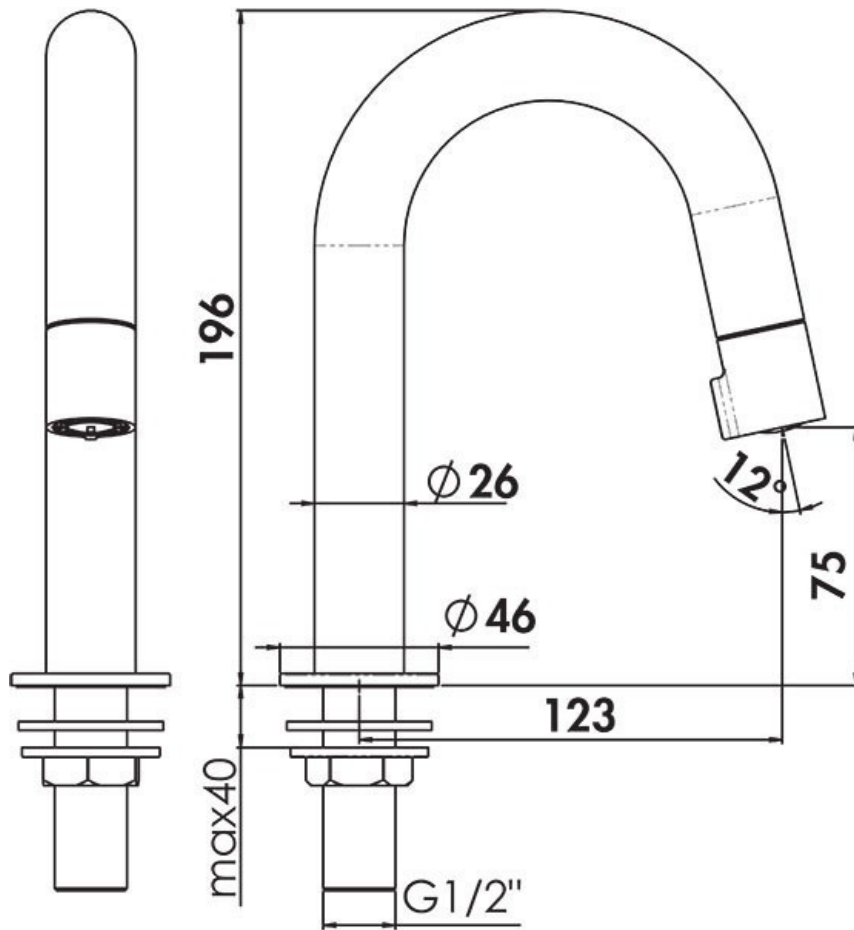

Robinet Acquarelli

AQ93236015

Robinet eau froide hauteur 196 mm.

Scannez-moi pour
retrouver la fiche produit !

Spécifications techniques

Matériau & Coloris

Matériau	Laiton
Couleur	Chromé

Dimensions & Poids

Hauteur (en mm)	196
Hauteur sous bec (en mm)	75
Longueur de bec (en mm)	123
Diamètre base (en mm)	Ø 46
Poids net (en kg)	0.5

Informations complémentaires

Type de modèle	Mitigeur vasque
Installation	À poser
Type de bec	Bec coudé
Aérateur anticalcaire	Oui
Vidage	Sans vidage
Raccordement	Flexibles inox Ø 3/8"