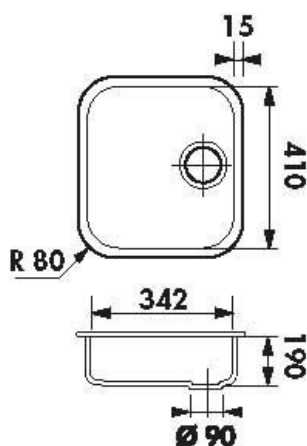

Cuves simples Inox lisse

EVSP111L3

Diamètre de perçage pour la manette de vidage : 35 mm. Cuve sous-plan Luisinox avec vidage automatique carré satiné. Epaisseur de l'inox : 1 mm.

Scannez-moi pour
retrouver la fiche produit !

Spécifications techniques

Matériau & Coloris

Matériau	Luisinox
Couleur	Inox lisse
Couleur évier	Inox lisse

Dimensions & Poids

Largeur (en mm)	440
Profondeur (en mm)	372
Dimension mini sous-évier (en mm)	500
Largeur encastrement (en mm)	410
Profondeur encastrement (en mm)	342
Largeur cuve (en mm)	342
Profondeur cuve (en mm)	410
Hauteur cuve (en mm)	190
Diamètre bonde cuve (en mm)	90

Informations complémentaires

Type de cuve	Sous-plan
Nombre de bacs	1 bac
Type vidage	Automatique carré satiné
Trop plein	Oui
Montage robinetterie sur évier	Non
Norme	EN13310
Code EAN	3537390366616
Marque	Luisina