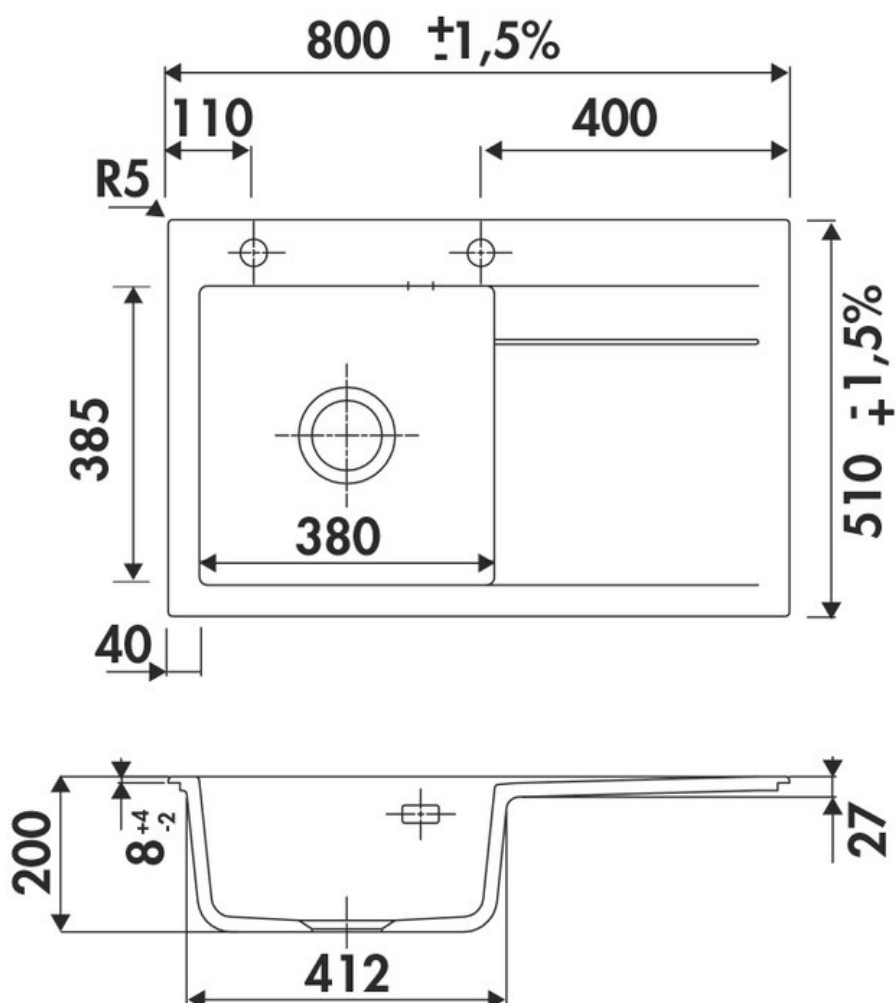

Élégance Gris anthracite

EV5054G 023

Diamètre de perçage pour la manette de vidage : 35 mm. Evier à encastrer Luisiceram avec vidage automatique chromé.

Scannez-moi pour retrouver la fiche produit !

Spécifications techniques

Matériau & Coloris

Matériau	Luisiceram
Couleur	Gris foncé
Couleur évier	Gris anthracite

Dimensions & Poids

Largeur (en mm)	800
Profondeur (en mm)	510
Dimension mini sous-évier (en mm)	500
Largeur encastrement (en mm)	770
Profondeur encastrement (en mm)	480
Largeur cuve (en mm)	380
Profondeur cuve (en mm)	385
Hauteur cuve (en mm)	200
Diamètre bonde cuve (en mm)	90

📘 Informations complémentaires

Type d'évier	À encastrer
Nombre de bacs	1 bac
Type vidage	Automatique chromé
Trop plein	Oui
Montage robinetterie sur évier	Oui
Positionnement égouttoir	Droite
Nombre trous prépercés par côté	2
Nombre d'égouttoirs	1
Norme	EN13310
Code EAN	3537390178738
Marque	Luisina