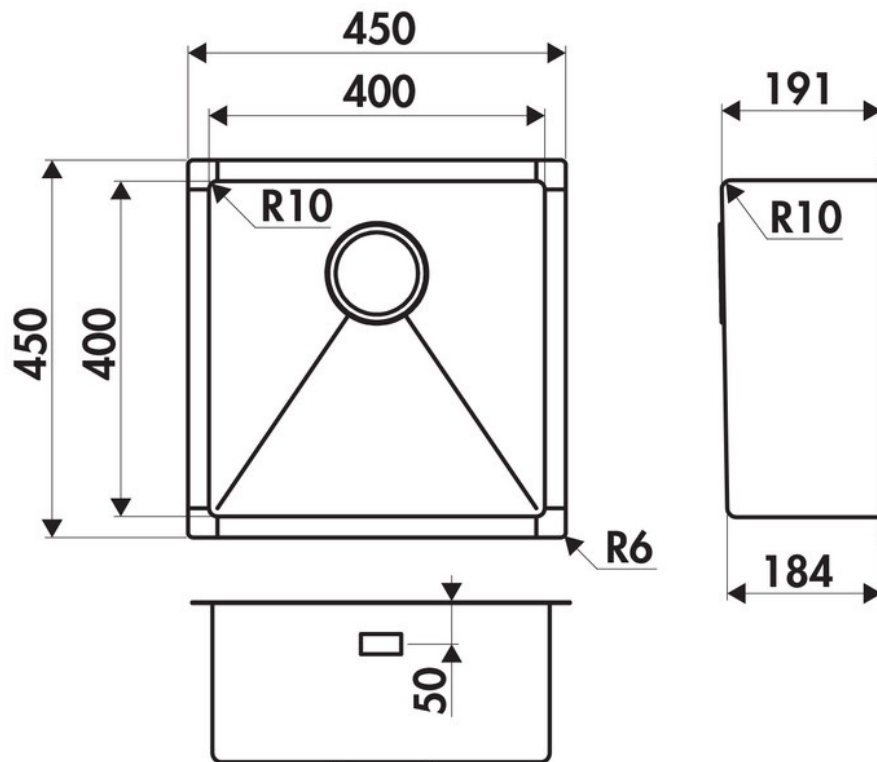

Vibrato Inox lisse

EV53AFIL6

Diamètre de perçage pour la manette de vidage : 35 mm. Cuve à fleur
Luisinox avec vidage automatique tirette laiton chromée.

Scannez-moi pour
retrouver la fiche produit !

Spécifications techniques

Matériau & Coloris

Matériau	Luisinox
Couleur	Inox lisse
Couleur évier	Inox lisse

Dimensions & Poids

Largeur (en mm)	450
Profondeur (en mm)	450
Dimension mini sous-évier (en mm)	500
Largeur cuve (en mm)	400
Profondeur cuve (en mm)	400
Hauteur cuve (en mm)	191
Diamètre bonde cuve (en mm)	90

Informations complémentaires

Type de cuve	À fleur
Nombre de bacs	1 bac

Trop plein

Oui

Montage robinetterie sur évier

Non

Norme

EN13310

Code EAN

3537390368504

Marque

Luisina

luisina
DESIGN

La Boisinière - 35530 Servon-sur-Vilaine

Tél : 02 99 00 24 24

SIRET 31828963400038 - RCS Rennes B 318 289 634 - TVA FR41318289634

SCD LUISINA © 1989-2024