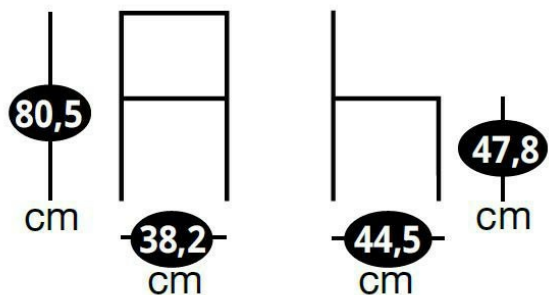

### **Dimensions & Poids**

Largeur (en cm) 38.2

Profondeur (en cm) 44.5

Hauteur (en cm) 80.5

Hauteur assise (en cm) 47.8

Poids net (en kg) 5.1

## 🕒 Informations complémentaires

Style	Classique
Densité assise (kg/m <sup>3</sup> )	25
Usage	Intérieur
Code EAN	3537390630748
Disponibilité	Produit stocké
Nouveautés	oui

luisina

La Boisinière - 35530 Servon-sur-Vilaine