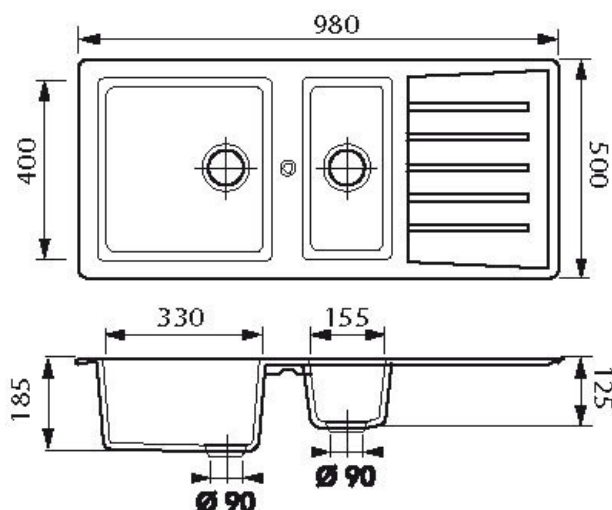

Polka Blanc

EV277VE 006

Diamètre de perçage pour la manette de vidage : 35 mm. Evier à encastrer Naturalite avec vidage manuel chromé.

Scannez-moi pour retrouver la fiche produit !

Spécifications techniques

Matériau & Coloris

Matériau	Naturalite
Couleur	Blanc
Couleur évier	Blanc

Dimensions & Poids

Largeur (en mm)	980
Profondeur (en mm)	500
Dimension mini sous-évier (en mm)	600
Largeur encastrement (en mm)	940
Profondeur encastrement (en mm)	460
Largeur cuve 1 (en mm)	330
Profondeur cuve 1 (en mm)	400
Hauteur cuve 1 (en mm)	185
Diamètre bonde cuve 1 (en mm)	90
Largeur cuve 2 (en mm)	155

Profondeur cuve 2 (en mm)	400
Hauteur cuve 2 (en mm)	125
Diamètre bonde cuve 2 (en mm)	90
Rayon angle (en mm)	10
Poids net (en kg)	7.2

Informations complémentaires

Type d'évier	À encastrer
Nombre de bacs	1 bac 1/2
Type vidage	Manuel chromé
Trop plein	Oui
Montage robinetterie sur évier	Oui
Positionnement égouttoir	Réversible
Nombre trous prépercés par côté	1
Nombre d'égouttoirs	1
Norme	EN13310
Code EAN	3537390122212
Marque	Luisina