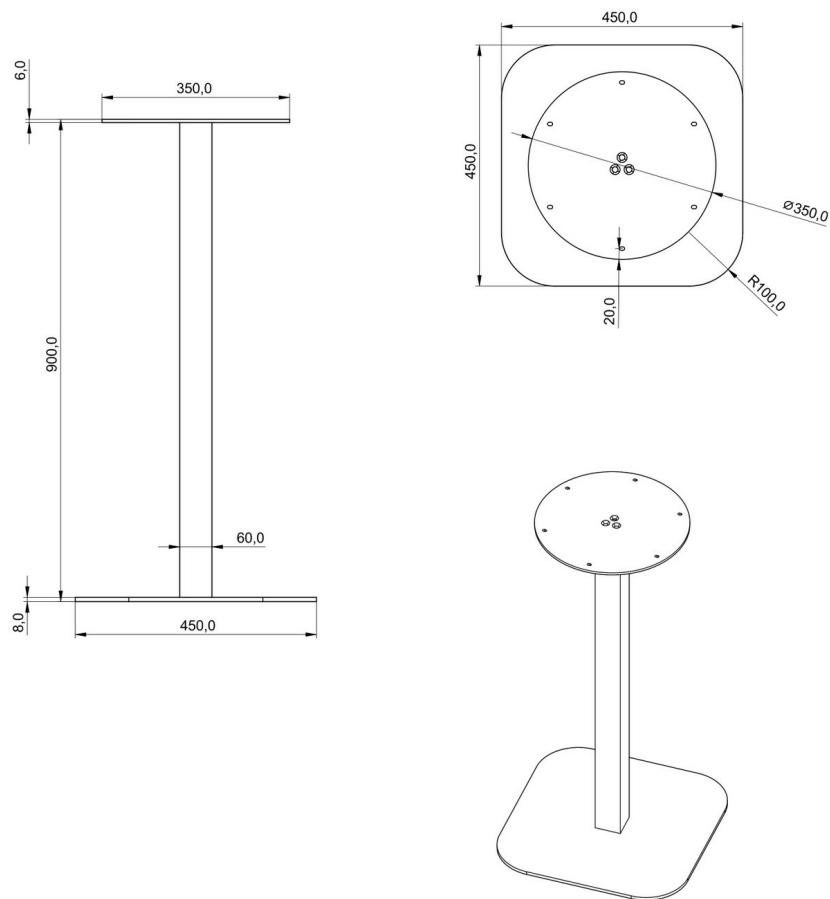

Informations complémentaires

Forme

Carré

Charge supportée par pied (en kg)

30

Code EAN

3537390670126

Nouveautés

Oui

luisina
DESIGN

La Boisinière - 35530 Servon-sur-Vilaine

Tél : 02 99 00 24 24

SIRET 31828963400038 - RCS Rennes B 318 289 634 - TVA FR41318289634

SCD LUISINA © 1989-2026