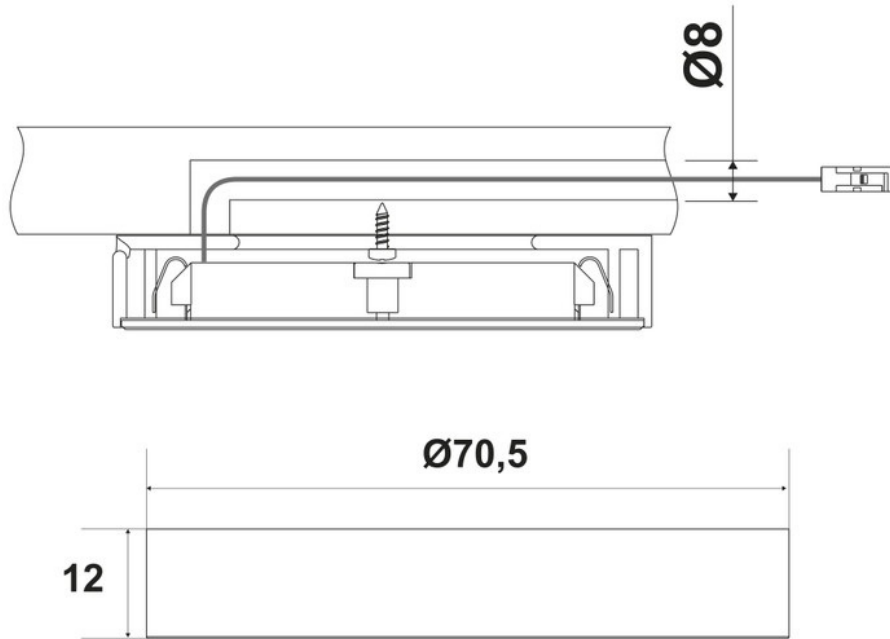

Température Kelvin (°K)	4000
Classe de protection	3
Indice de protection	IP20
Fixations	Vis
Code EAN	3537390524207

luisina
DESIGN

La Boisinière - 35530 Servon-sur-Vilaine

Tél : 02 99 00 24 24

SIRET 31828963400038 - RCS Rennes B 318 289 634 - TVA FR41318289634

SCD LUISINA © 1989-2024