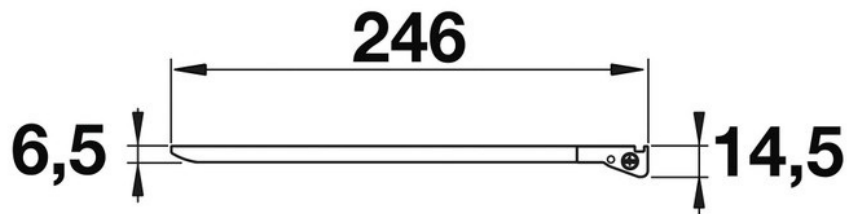

Température Kelvin (°K)

3000 (lumière chaude) ou 4000 (lumière du jour)

Classe de protection

3

Indice de protection

IP20

Fixations

Vis incluses

Code EAN

3537390374857

luisina
DESIGN

La Boisinière - 35530 Servon-sur-Vilaine

Tél : 02 99 00 24 24

SIRET 31828963400038 - RCS Rennes B 318 289 634 - TVA FR41318289634

SCD LUISINA © 1989-2024