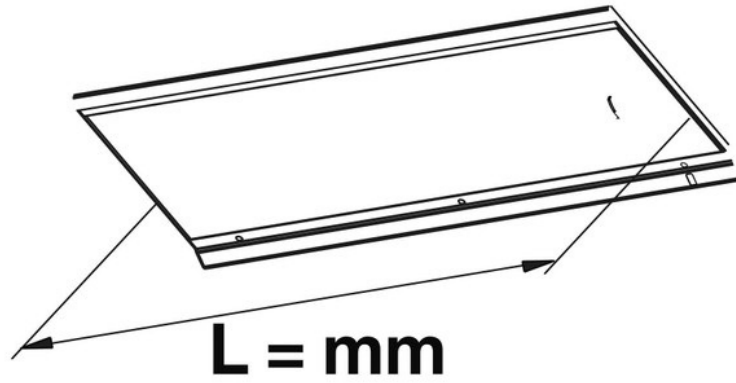

Température Kelvin (°K)

3000 (lumière chaude) ou 4000 (lumière du jour)

Classe de protection

3

Indice de protection

IP20

Fixations

Vis incluses

Code EAN

3537390374857

luisina
DESIGN

La Boisinière - 35530 Servon-sur-Vilaine

Tél : 02 99 00 24 24

SIRET 31828963400038 - RCS Rennes B 318 289 634 - TVA FR41318289634

SCD LUISINA © 1989-2024