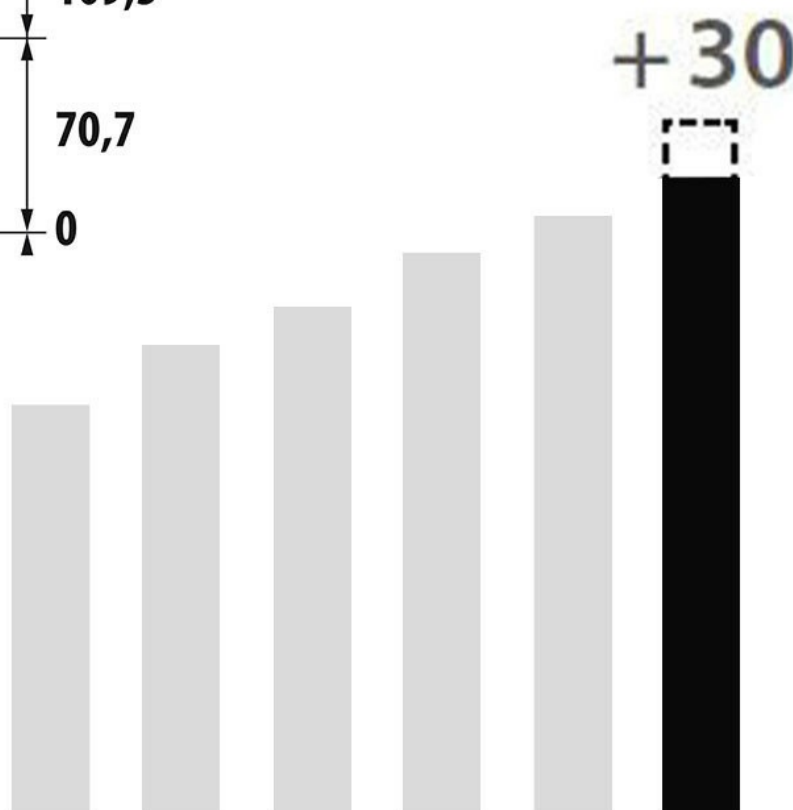

🔗 Matériau & Coloris

Matériau Acier

Couleur Inox

📏 Dimensions & Poids

Hauteur (en mm)	1100
Dimension pied (en mm) Ø80	
Poids net (en kg)	2.86
Réhausse (en mm)	0 / + 30

📄 Informations complémentaires

Forme Rond

Fixations Vis incluses

Code EAN 3537390317380

H 1100

luisina
DESIGN

La Boisinière - 35530 Servon-sur-Vilaine