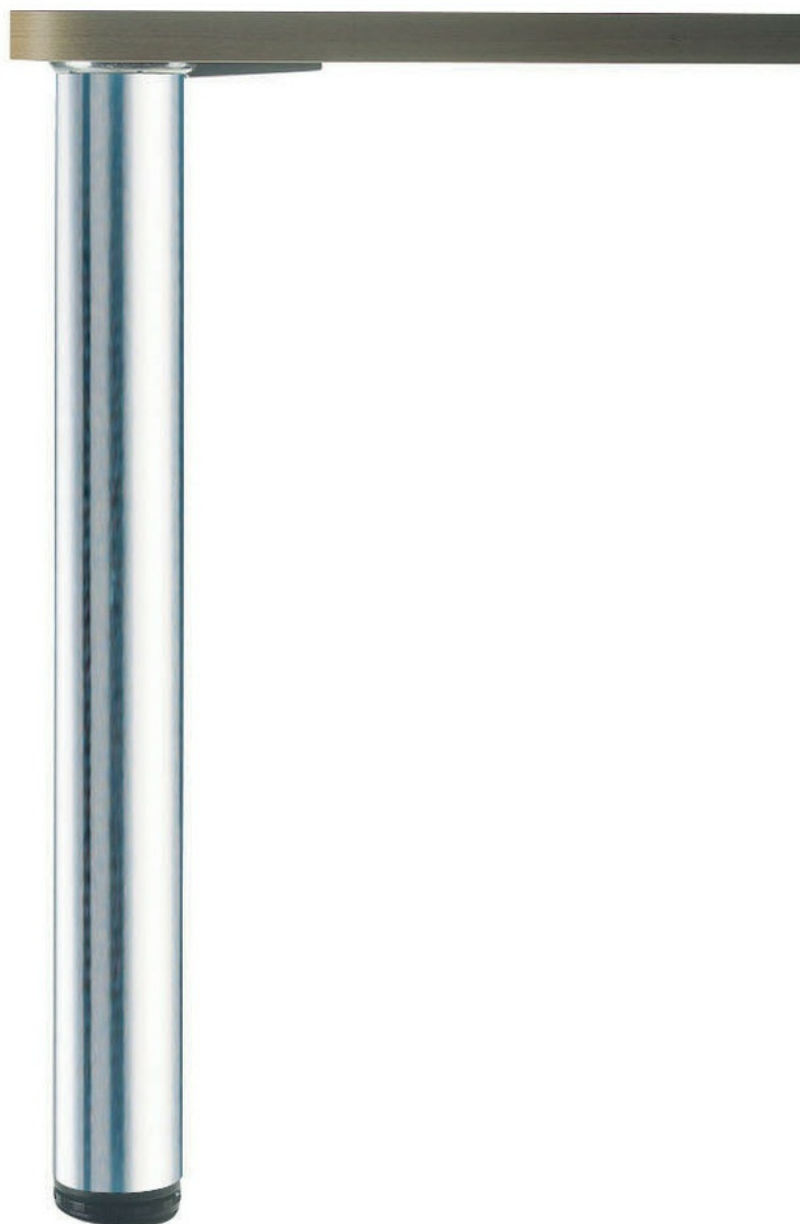

luisina  
DESIGN

Pied rond basique Aspect inox 1100 mm

ZDN PR810 057

Pied de table rond en acier aspect inox H 1100 mm - Ø80 mm

Clé BTR fournie pour le montage. Réglage de la hauteur par patin.

Spécifications techniques

## 🔗 Matériau & Coloris

Matériau Acier

Couleur Inox

## 📏 Dimensions & Poids

Hauteur (en mm)	1100
Dimension pied (en mm) Ø80	
Poids net (en kg)	2.86
Réhausse (en mm)	0 / + 30

## 📄 Informations complémentaires

Forme Rond

Fixations Vis incluses

Code EAN 3537390317380

H 1100

luisina  
DESIGN

La Boisinière - 35530 Servon-sur-Vilaine

Tél : 02 99 00 24 24