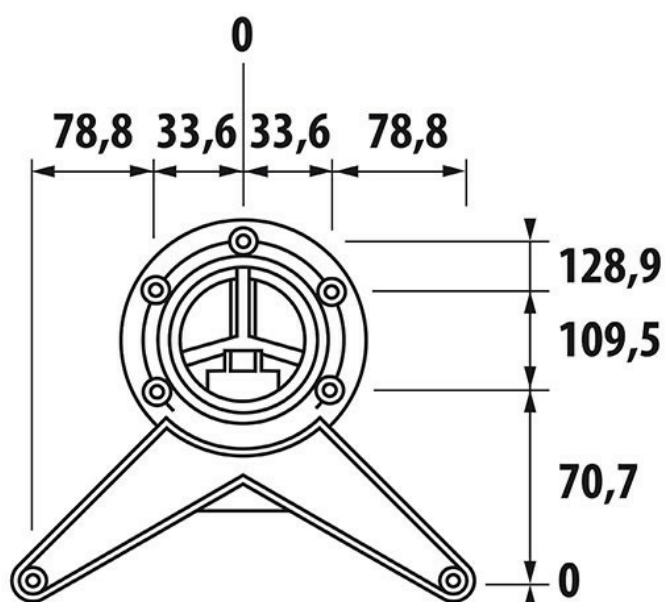

luisina  
DESIGN

Pied rond basique Aspect inox 1100 mm

ZDN PR810 057

Pied de table rond en acier aspect inox H 1100 mm - Ø80 mm

Clé BTR fournie pour le montage. Réglage de la hauteur par patin.

Spécifications techniques

## 📏 Dimensions & Poids

Hauteur (en mm)	1100
Dimension pied (en mm) Ø80	
Poids net (en kg)	2.86
Réhausse (en mm)	0 / + 30

## 📄 Informations complémentaires

Forme Rond

Fixations Vis incluses

Code EAN 3537390317380

H 1100

luisina  
DESIGN

La Boisinière - 35530 Servon-sur-Vilaine

Tél : 02 99 00 24 24