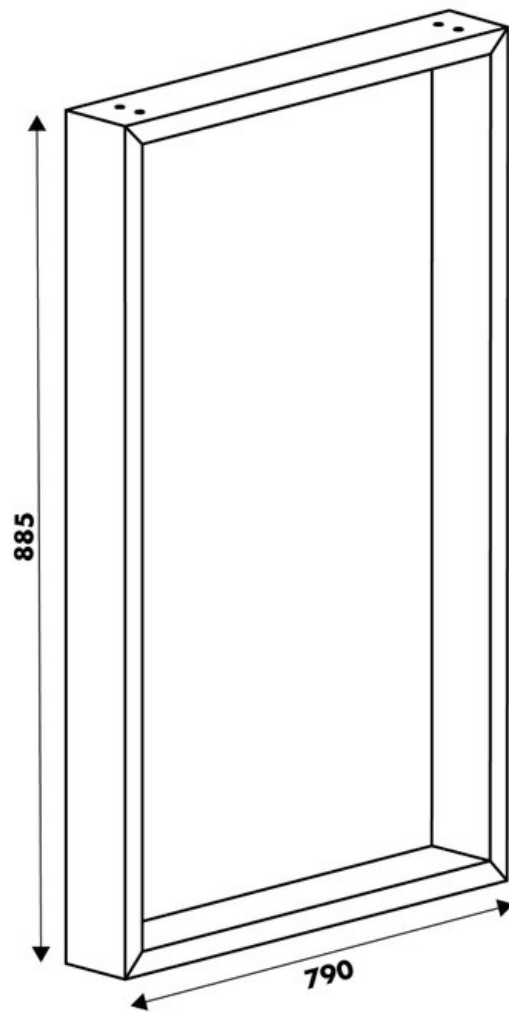

Pied Stef Aluminium hauteur plan 885 mm

36260

Merci de noter qu'après validation de votre commande, ce produit configurable et sur commande ne peut être annulé ou modifié.

Scannez-moi pour
retrouver la fiche produit !

Spécifications techniques

Matériau & Coloris

Matériau	Acier
Couleur	Aluminium

Dimensions & Poids

Largeur (en mm)	790
Hauteur (en mm)	885
Dimension pied (en mm)	25 x 84
Poids net (en kg)	5.97

Informations complémentaires

Forme	Rectangulaire
Charge supportée par pied (en kg)	80
Fixations	Vis (non incluses)
Code EAN	8431563362601

luisina
DESIGN

La Boisinière - 35530 Servon-sur-Vilaine

Tél : 02 99 00 24 24

SIRET 31828963400038 - RCS Rennes B 318 289 634 - TVA FR41318289634