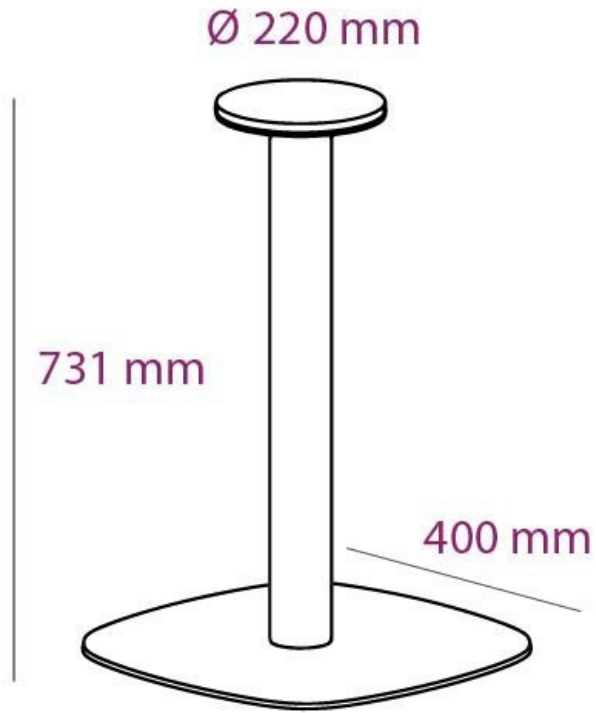

Pied Geny Arrondi Taupe 731 mm

010558

Pied préconisé pour plateau de Ø700 mm ou Ø800 mm. Merci de noter qu'après validation de votre commande, ce produit configurable et sur commande ne peut être annulé ou modifié.

Scannez-moi pour
retrouver la fiche produit !

Spécifications techniques

Matériau & Coloris

Matériau	Acier
Couleur	Taupe

Dimensions & Poids

Hauteur (en mm)	731
Dimension pied (en mm)	Ø80
Dimension embase (en mm)	400 x 400
Dimension platine (en mm)	Ø220
Poids net (en kg)	16.35

Informations complémentaires

Forme	Arrondie
Charge supportée par pied (en kg)	100
Code EAN	8431560105584

luisina
DESIGN

La Boisinière - 35530 Servon-sur-Vilaine

Tél : 02 99 00 24 24

SIRET 31828963400038 - RCS Rennes B 318 289 634 - TVA FR41318289634