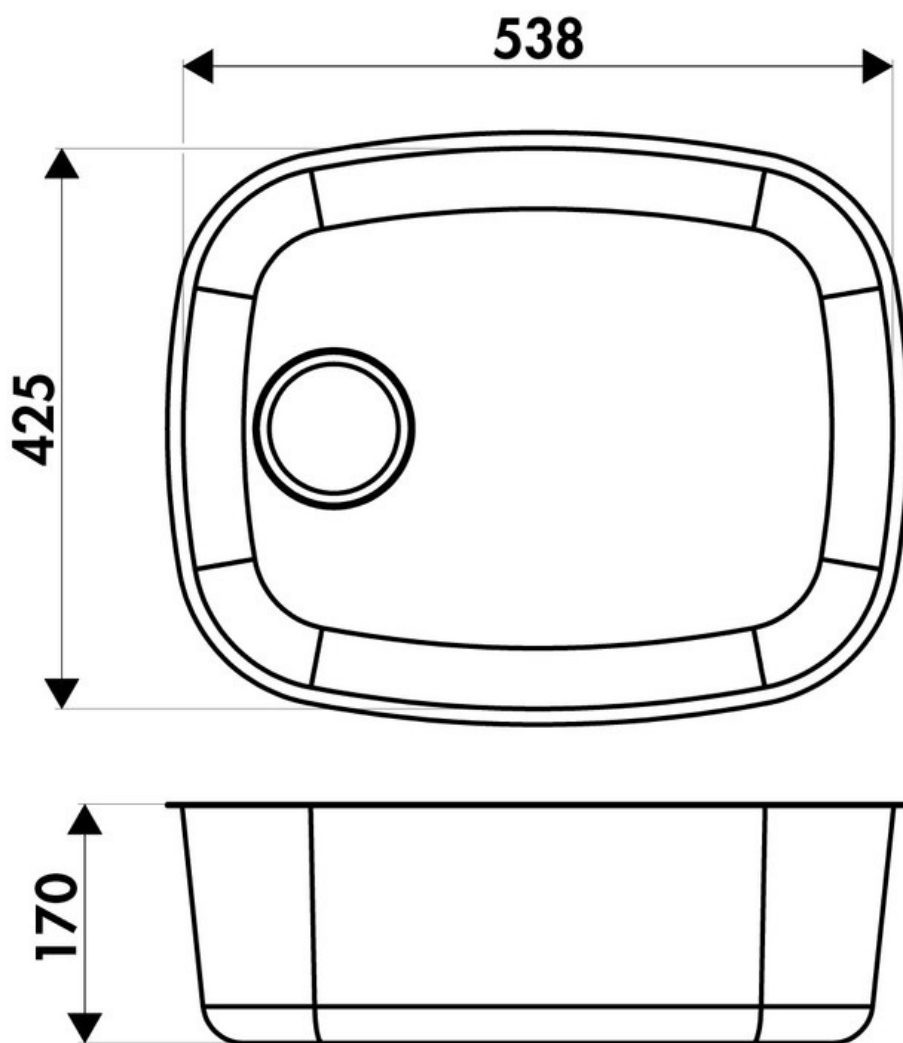

### Dimensions & Poids

Largeur (en mm)	558
Profondeur (en mm)	445
Dimension mini sous-évier (en mm)	800
Largeur encastrement (en mm)	534
Profondeur encastrement (en mm)	421
Largeur cuve (en mm)	538
Profondeur cuve (en mm)	425
Hauteur cuve (en mm)	170
Diamètre bonde cuve (en mm)	90

**i Informations complémentaires**

Type de cuve	Sous-plan
Nombre de bacs	1 bac
Type vidage	Manuel chromé
Trop plein	Oui
Montage robinetterie sur évier	Non
Norme	EN13310
Code EAN	3537390366470
Marque	Luisina