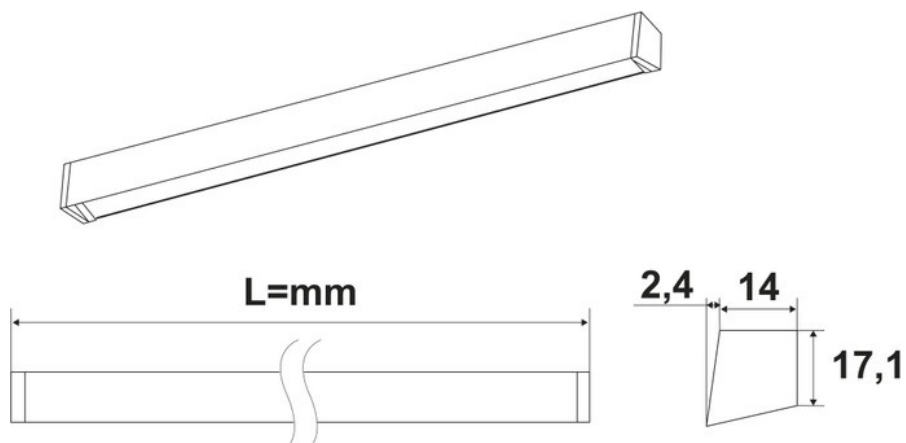

### Dimensions & Poids

Longueur (en mm)	600
Largeur (en mm)	16.4
Hauteur (en mm)	17.1
Longueur câble (en mm)	3000
Poids net (en kg)	0.22

3

Indice de protection

IP20

Fixations

Vis incluses

Code EAN

3537390559865

luisina  
DESIGN