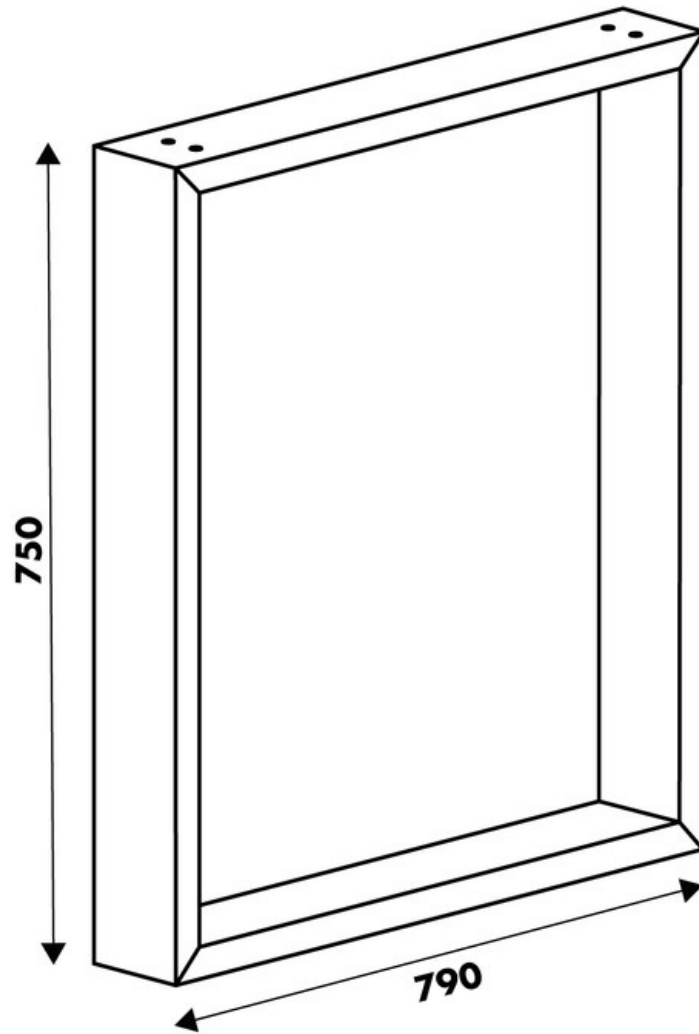

Pied Stef Blanc

hauteur table 750 mm

36080

Merci de noter qu'après validation de votre commande, ce produit configurable et sur commande ne peut être annulé ou modifié.

Scannez-moi pour
retrouver la fiche produit !

Spécifications techniques

Matériau & Coloris

Matériau	Acier
Couleur	Blanc

Dimensions & Poids

Largeur (en mm)	790
Hauteur (en mm)	750
Dimension pied (en mm)	25 x 84
Poids net (en kg)	5.73

Informations complémentaires

Forme	Rectangulaire
Charge supportée par pied (en kg)	80
Fixations	Vis (non incluses)

luisina
DESIGN

La Boisinière - 35530 Servon-sur-Vilaine

Tél : 02 99 00 24 24

SIRET 31828963400038 - RCS Rennes B 318 289 634 - TVA FR41318289634

SCD LUISINA © 1989-2024