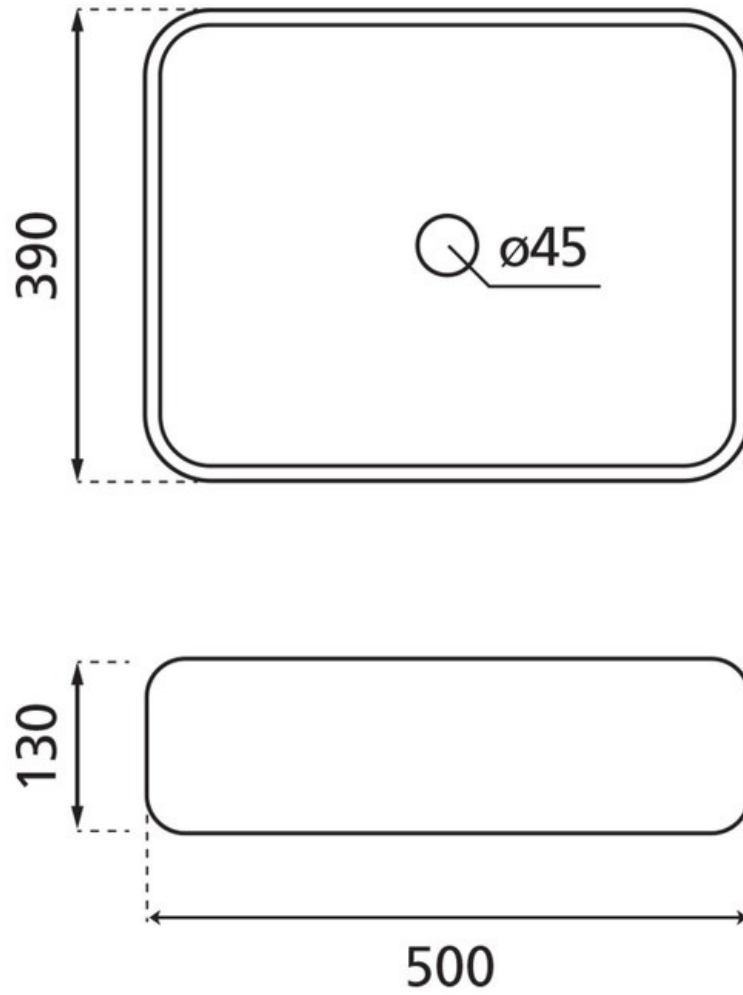

Vasque Dinan Noir mat

4154

Vasque à poser émaillée sur 4 faces.

Scannez-moi pour
retrouver la fiche produit !

Spécifications techniques

Matériau & Coloris

Matériau	Porcelaine
Couleur	Noir

Dimensions & Poids

Longueur (en mm)	500
Largeur (en mm)	390
Hauteur (en mm)	130
Diamètre bonde (en mm)	45
Poids net (en kg)	10.5

Informations complémentaires

Installation	À poser
Plage robinetterie	Non
Trop plein	Non
Vidage	Livré sans vidage