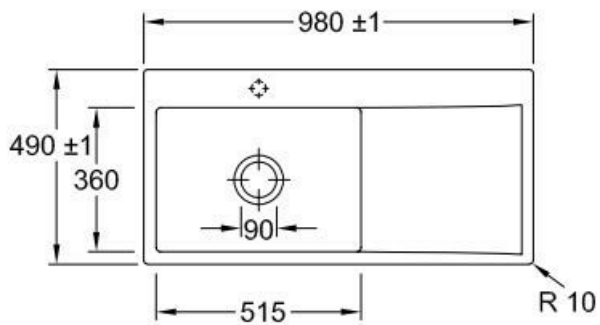

## Dimensions & Poids

Largeur (en mm) 980

Profondeur (en mm) 490

Dimension sous meuble (en mm) 600

Largeur encastrement (en mm) 970

Profondeur encastrement (en mm) 480

Largeur cuve (en mm) 515

Profondeur cuve (en mm) 360

Hauteur cuve (en mm) 220

Diamètre bonde cuve (en mm) 90

Poids net (en kg) 23

Largeur cuve principale (en mm) 515

## Informations complémentaires

Type d'évier À fleur

Nombre de bacs 1 grand bac

Type vidage Automatique chromé

Trop plein Oui

Montage robinetterie sur évier Oui

Positionnement égouttoir	Droite
Nombre d'égouttoirs	1
Norme	EN13310
Code EAN	4062373798294
Marque	Villeroy & Boch