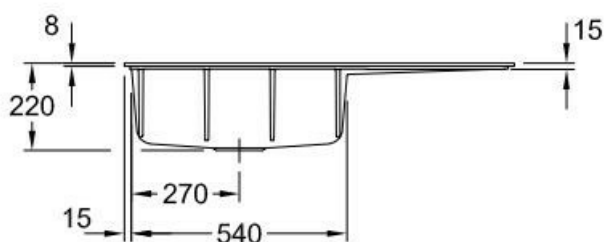

## Dimensions & Poids

Largeur (en mm) 980

Profondeur (en mm) 490

Dimension sous meuble (en mm) 600

Largeur encastrement (en mm) 970

Profondeur encastrement (en mm) 480

Largeur cuve (en mm) 515

Profondeur cuve (en mm) 360

Hauteur cuve (en mm) 220

Diamètre bonde cuve (en mm) 90

Poids net (en kg) 23

Largeur cuve principale (en mm) 515

## Informations complémentaires

Type d'évier À fleur

Nombre de bacs 1 grand bac

Type vidage Automatique chromé

Trop plein Oui

Montage robinetterie sur évier Oui

Positionnement égouttoir	Droite
Nombre d'égouttoirs	1
Norme	EN13310
Code EAN	4062373798294
Marque	Villeroy & Boch