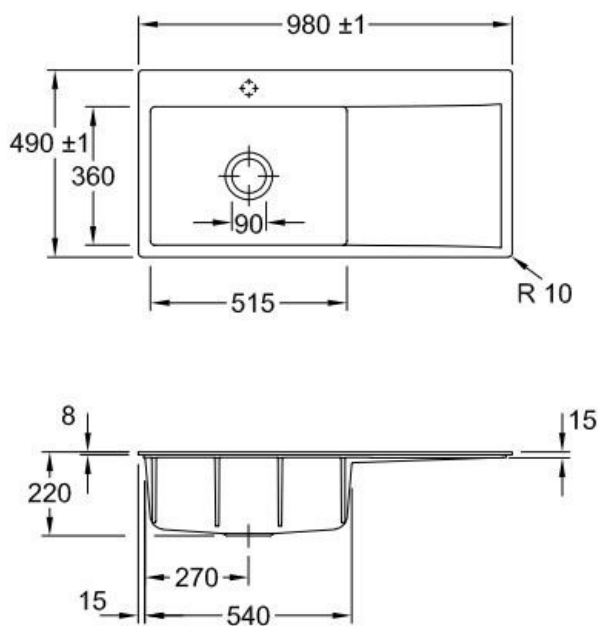

Subway Stone White

EV33622FRW

Diamètre de perçage pour la manette de vidage : 35 mm. Evier à fleur Luisiceram avec vidage automatique chromé.

Scannez-moi pour retrouver la fiche produit !

Spécifications techniques

📏 Matériau & Coloris

Matériau	Luisiceram
Couleur	Blanc
Couleur évier	Stone white

📏 Dimensions & Poids

Largeur (en mm)	980
Profondeur (en mm)	490
Dimension mini sous-évier (en mm)	600
Largeur encastrement (en mm)	970
Profondeur encastrement (en mm)	480
Largeur cuve (en mm)	515
Profondeur cuve (en mm)	360
Hauteur cuve (en mm)	220
Diamètre bonde cuve (en mm)	90
Poids net (en kg)	23

📄 Informations complémentaires

Type d'évier	À fleur
Nombre de bacs	1 grand bac
Type vidage	Automatique chromé
Trop plein	Oui
Montage robinetterie sur évier	Oui
Positionnement égouttoir	Droite
Nombre d'égouttoirs	1
Norme	EN13310
Code EAN	4062373798294
Marque	Villeroy & Boch