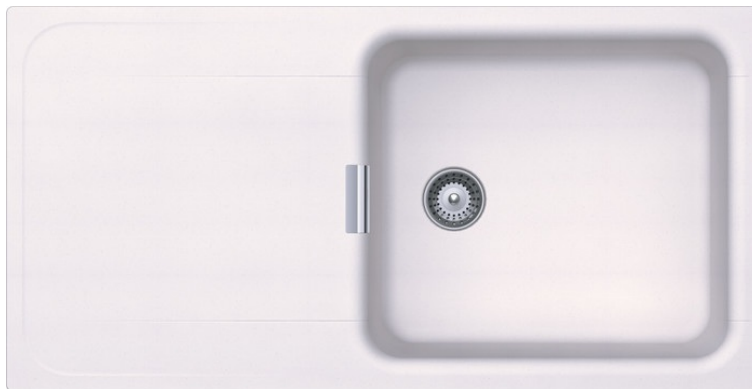

Wembley Day

EVWE011G006

Les premiers éviers en composite de quartz fabriqués à plus de 99% à partir de matières premières naturelles, renouvelables ou recyclées. Evier à encastrer de la gamme Green Line avec vidage manuel chromé.

Scannez-moi pour
retrouver la fiche produit !

Spécifications techniques

Matériau & Coloris

Matériau	Luisidiam Green
Couleur	Blanc
Couleur évier	Day

Dimensions & Poids

Largeur (en mm)	1000
Profondeur (en mm)	510
Dimension mini sous-évier (en mm)	600
Largeur encastrement (en mm)	980
Profondeur encastrement (en mm)	490
Largeur cuve (en mm)	472
Profondeur cuve (en mm)	424
Hauteur cuve (en mm)	200
Diamètre bonde cuve (en mm)	84
Rayon angle (en mm)	10

ⓘ Informations complémentaires

Type d'évier	À encastrer
Nombre de bacs	1 grand bac
Type vidage	Manuel chromé
Trop plein	Oui
Montage robinetterie sur évier	Oui
Positionnement égouttoir	Réversible
Nombre trous prépercés par côté	1
Nombre d'égouttoirs	1
Norme	EN13310
Code EAN	3537390558059
Marque	Schock