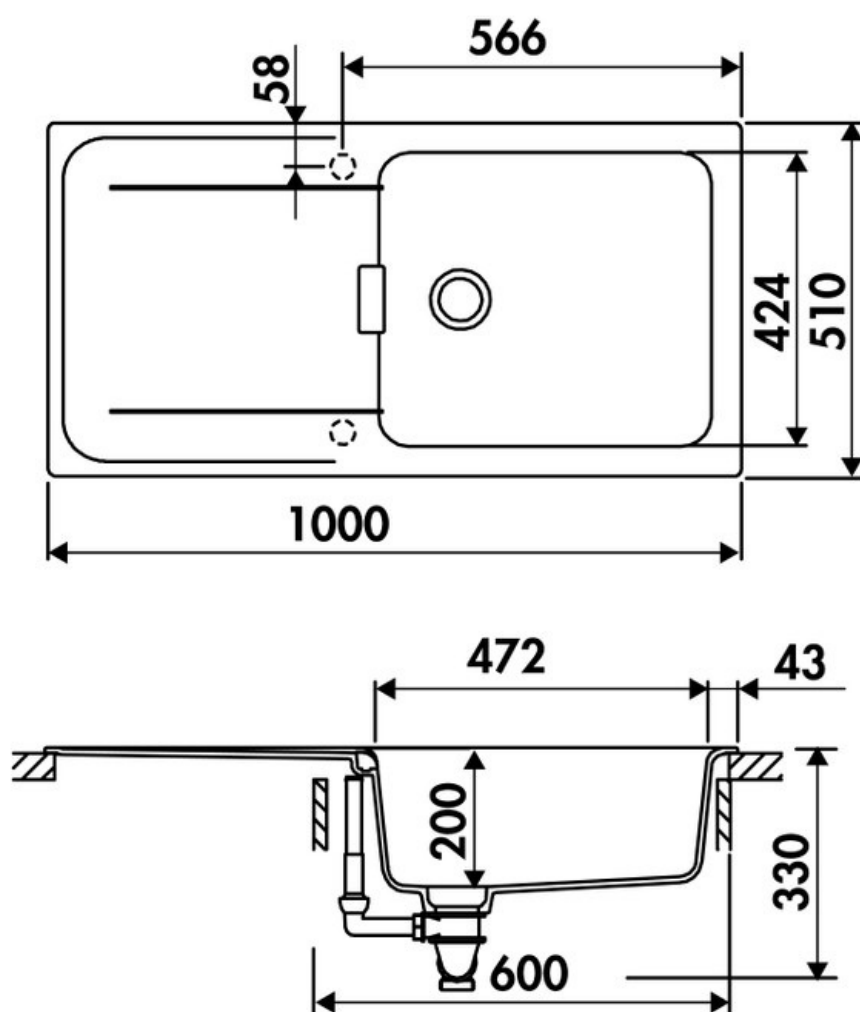

Scannez-moi pour
retrouver la fiche produit !

Spécifications techniques

Matériau & Coloris

Matériau	Luisidiam Green
Couleur	Blanc
Couleur évier	Day

Dimensions & Poids

Largeur (en mm)	1000
Profondeur (en mm)	510
Dimension mini sous-évier (en mm)	600
Largeur encastrement (en mm)	980
Profondeur encastrement (en mm)	490
Largeur cuve (en mm)	472
Profondeur cuve (en mm)	424
Hauteur cuve (en mm)	200
Diamètre bonde cuve (en mm)	84
Rayon angle (en mm)	10

ⓘ Informations complémentaires

Type d'évier	À encastrer
Nombre de bacs	1 grand bac
Type vidage	Manuel chromé
Trop plein	Oui
Montage robinetterie sur évier	Oui
Positionnement égouttoir	Réversible
Nombre trous prépercés par côté	1
Nombre d'égouttoirs	1
Norme	EN13310
Code EAN	3537390558059
Marque	Schock