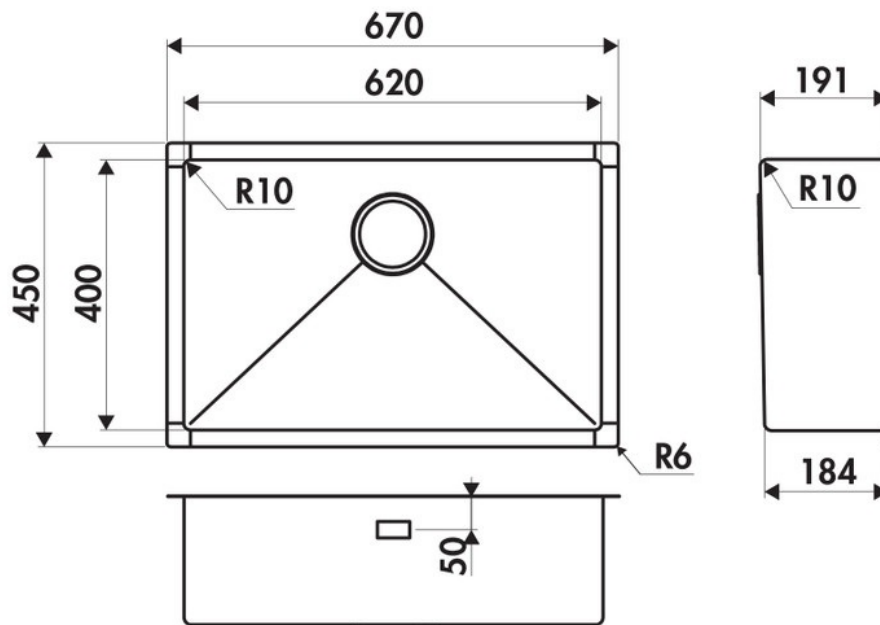

Vibrato Inox nid d'abeille

EVSP55IND1

Cuve sous-plan Luisinox avec vidage manuel chromé.

Scannez-moi pour
retrouver la fiche produit !

Spécifications techniques

Matériau & Coloris

Matériau	Luisinox
Couleur	Inox nid d'abeille
Couleur évier	Inox nid d'abeille

Dimensions & Poids

Largeur (en mm)	670
Profondeur (en mm)	450
Dimension mini sous-évier (en mm)	800
Largeur encastrement (en mm)	620
Profondeur encastrement (en mm)	400
Largeur cuve (en mm)	620
Profondeur cuve (en mm)	400
Hauteur cuve (en mm)	191
Diamètre bonde cuve (en mm)	90

Informations complémentaires

Type de cuve	Sous-plan
Nombre de bacs	1 grand bac
Type vidage	Manuel chromé
Trop plein	Oui
Montage robinetterie sur évier	Non
Norme	EN13310
Code EAN	3537390367415
Marque	Luisina