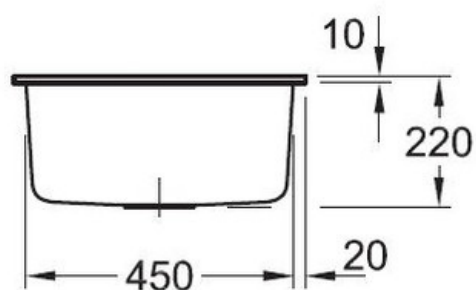

Subway S Flat Chromit

EV3315 2F J0

Prévoir 2 niveaux d'encastrement pour cet évier à fleur, à savoir 496 x 481 mm à la surface du plan sur 16 mm d'épaisseur ; puis 470 x 455 mm. Diamètre de perçage pour la manette de vidage : 20 mm. Cuve à fleur Luisiceram avec vidage automatique chromé.

Scannez-moi pour
retrouver la fiche produit !

Spécifications techniques

🔗 Matériau & Coloris

Matériau	Luisiceram
Couleur	Noir
Couleur évier	Chromit

📏 Dimensions & Poids

Largeur (en mm)	490
Profondeur (en mm)	475
Dimension mini sous-évier (en mm)	500
Largeur cuve (en mm)	425
Profondeur cuve (en mm)	350
Hauteur cuve (en mm)	220
Diamètre bonde cuve (en mm)	90

📄 Informations complémentaires

Type de cuve	À fleur
Nombre de bacs	1 bac
Type vidage	Automatique chromé
Trop plein	Oui
Montage robinetterie sur évier	Oui
Nombre trous prépercés par côté	3
Norme	EN13310
Code EAN	3537390348520
Marque	Villeroy & Boch