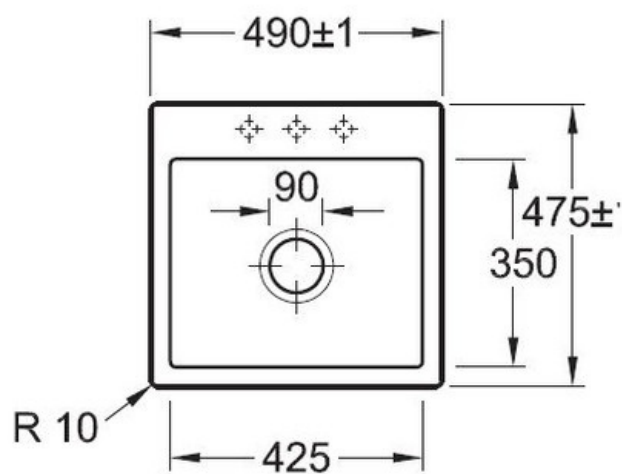

Subway S Flat Chromit

EV3315 2F J0

Prévoir 2 niveaux d'encastrement pour cet évier à fleur, à savoir 496 x 481 mm à la surface du plan sur 16 mm d'épaisseur ; puis 470 x 455 mm. Diamètre de perçage pour la manette de vidage : 20 mm. Cuve à fleur Luisiceram avec vidage automatique chromé.

Scannez-moi pour
retrouver la fiche produit !

Spécifications techniques

🔗 Matériau & Coloris

Matériau	Luisiceram
Couleur	Noir
Couleur évier	Chromit

📏 Dimensions & Poids

Largeur (en mm)	490
Profondeur (en mm)	475
Dimension mini sous-évier (en mm)	500
Largeur cuve (en mm)	425
Profondeur cuve (en mm)	350
Hauteur cuve (en mm)	220
Diamètre bonde cuve (en mm)	90

📄 Informations complémentaires

Type de cuve	À fleur
Nombre de bacs	1 bac
Type vidage	Automatique chromé
Trop plein	Oui
Montage robinetterie sur évier	Oui
Nombre trous prépercés par côté	3
Norme	EN13310
Code EAN	3537390348520
Marque	Villeroy & Boch