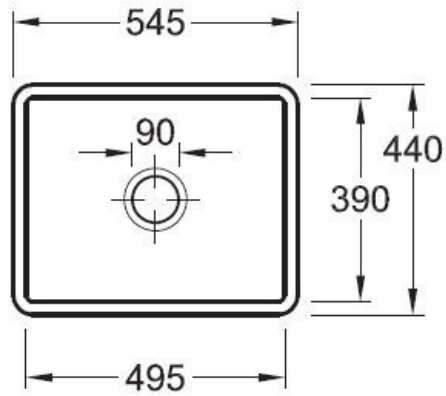

Subway SU Fossil

EV3310 02 KD

Découpe : voir le plan livré avec la cuve. Diamètre de perçage pour la manette de vidage : 20 mm. Cuve sous-plan Luisiceram avec vidage automatique chromé.

Scannez-moi pour retrouver la fiche produit !

Spécifications techniques

Matériau & Coloris

Matériau	Luisiceram
Couleur	Gris
Couleur évier	Fossil

Dimensions & Poids

Largeur (en mm)	545
Profondeur (en mm)	440
Dimension mini sous-évier (en mm)	600
Largeur cuve (en mm)	495
Profondeur cuve (en mm)	390
Hauteur cuve (en mm)	213
Diamètre bonde cuve (en mm)	90

Informations complémentaires

Type de cuve	Sous-plan
Nombre de bacs	1 bac

Type vidage	Automatique chromé
Trop plein	Oui
Montage robinetterie sur évier	Non
Norme	EN13310
Code EAN	3537390310718
Marque	Villeroy & Boch