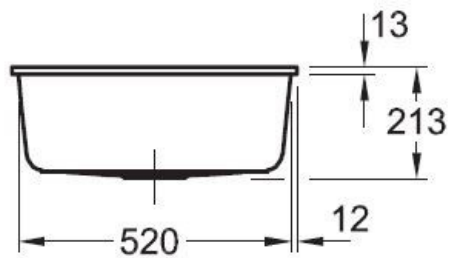

Subway SU Fossil

EV3310 02 KD

Découpe : voir le plan livré avec la cuve. Diamètre de perçage pour la manette de vidage : 20 mm. Cuve sous-plan Luisiceram avec vidage automatique chromé.

Scannez-moi pour retrouver la fiche produit !

Spécifications techniques

Matériau & Coloris

Matériau	Luisiceram
Couleur	Gris
Couleur évier	Fossil

Dimensions & Poids

Largeur (en mm)	545
Profondeur (en mm)	440
Dimension mini sous-évier (en mm)	600
Largeur cuve (en mm)	495
Profondeur cuve (en mm)	390
Hauteur cuve (en mm)	213
Diamètre bonde cuve (en mm)	90

Informations complémentaires

Type de cuve	Sous-plan
Nombre de bacs	1 bac

Type vidage	Automatique chromé
Trop plein	Oui
Montage robinetterie sur évier	Non
Norme	EN13310
Code EAN	3537390310718
Marque	Villeroy & Boch