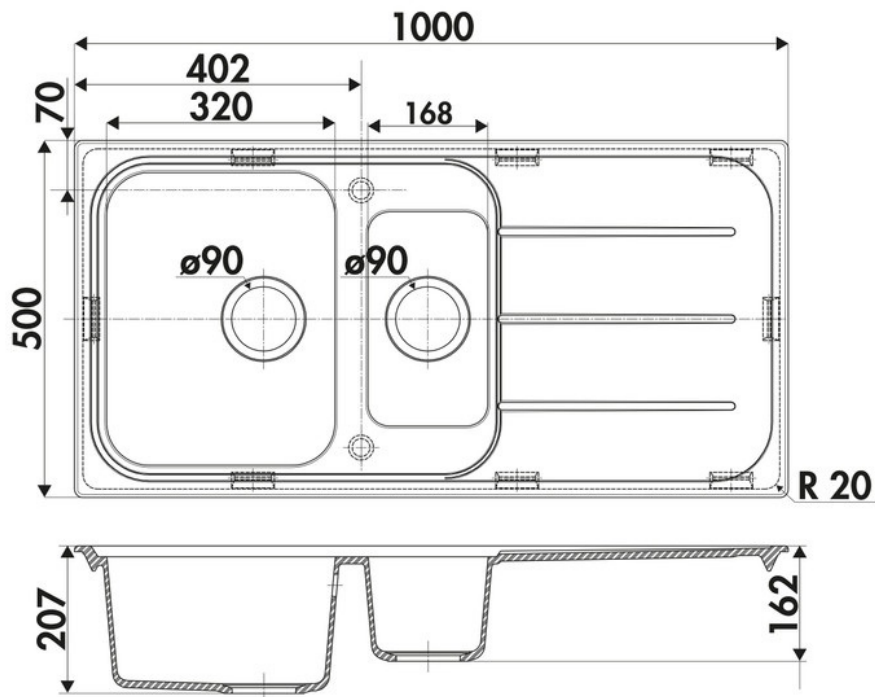

Fugue Croma

EV3911 022

Évier à encastrer Luisigranit avec vidage manuel chromé.

Scannez-moi pour
retrouver la fiche produit !

Spécifications techniques

Matériau & Coloris

Matériau	Luisigranit
Couleur	Gris
Couleur évier	Croma

Dimensions & Poids

Largeur (en mm)	1000
Profondeur (en mm)	500
Dimension mini sous-évier (en mm)	600
Largeur encastrement (en mm)	984
Profondeur encastrement (en mm)	484
Largeur cuve 1 (en mm)	320
Profondeur cuve 1 (en mm)	410
Hauteur cuve 1 (en mm)	178
Diamètre bonde cuve 1 (en mm)	90
Largeur cuve 2 (en mm)	168
Profondeur cuve 2 (en mm)	300

Hauteur cuve 2 (en mm)	133
Diamètre bonde cuve 2 (en mm)	90
Rayon angle (en mm)	20
Poids net (en kg)	13.5

i Informations complémentaires

Type d'évier	À encastrer
Nombre de bacs	1 bac 1/2
Type vidage	Manuel chromé
Trop plein	Oui
Montage robinetterie sur évier	Oui
Positionnement égouttoir	Réversible
Nombre trous prépercés par côté	1
Nombre d'égouttoirs	1
Norme	EN13310
Code EAN	3537390385266
Marque	Luisina