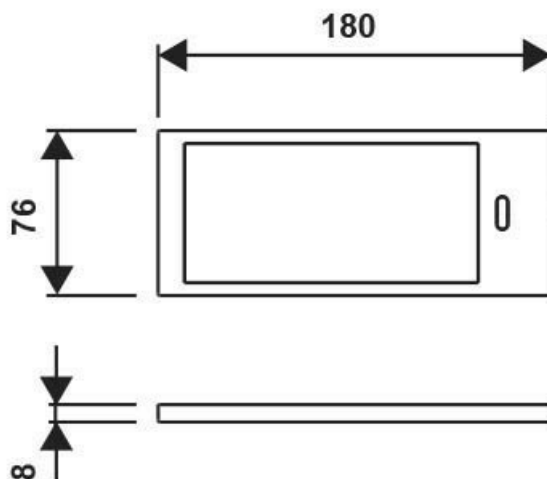

### Dimensions & Poids

Longueur (en mm) 180

Largeur (en mm) 76

Epaisseur (en mm) 8

Longueur câble (en mm) 2000

Poids net (en kg) 0.26

### Informations complémentaires

Installation À poser

Source lumineuse Leds

Type lumière	Du jour
Tension (volt)	24
Puissance (watt)	5
Efficiéce (lm/W)	55
Température Kelvin (°K)	4000
Classe de protection	3
Indice de protection	IP20
Fixations	Vis incluses
Code EAN	3537390609652