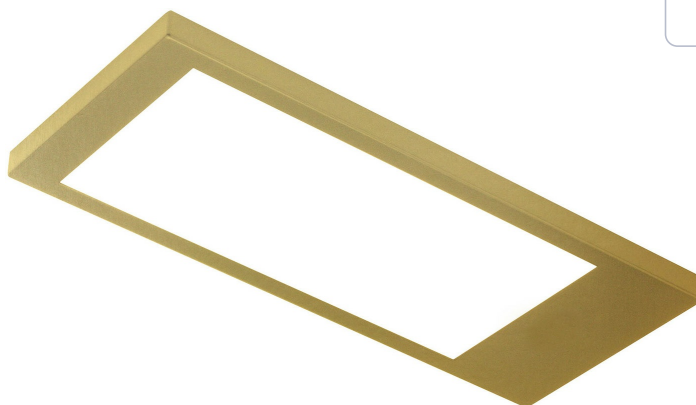

Loft Doré mat

ZE0045018

Spot LED 5W à poser coloris Doré mat sans interrupteur

Spot LED lumière du jour. Design et dimmable, ultra lumineux, ultra mince.
Pour connaître les compatibilités avec nos convertisseurs, merci de vous référer au document en bas de cette page.

Scannez-moi pour
retrouver la fiche produit !

Spécifications techniques

Matériau & Coloris

Couleur Doré mat

Dimensions & Poids

Longueur (en mm) 180

Largeur (en mm) 76

Epaisseur (en mm) 8

Longueur câble (en mm) 2000

Poids net (en kg) 0.26

Informations complémentaires

Installation À poser

Source lumineuse Leds