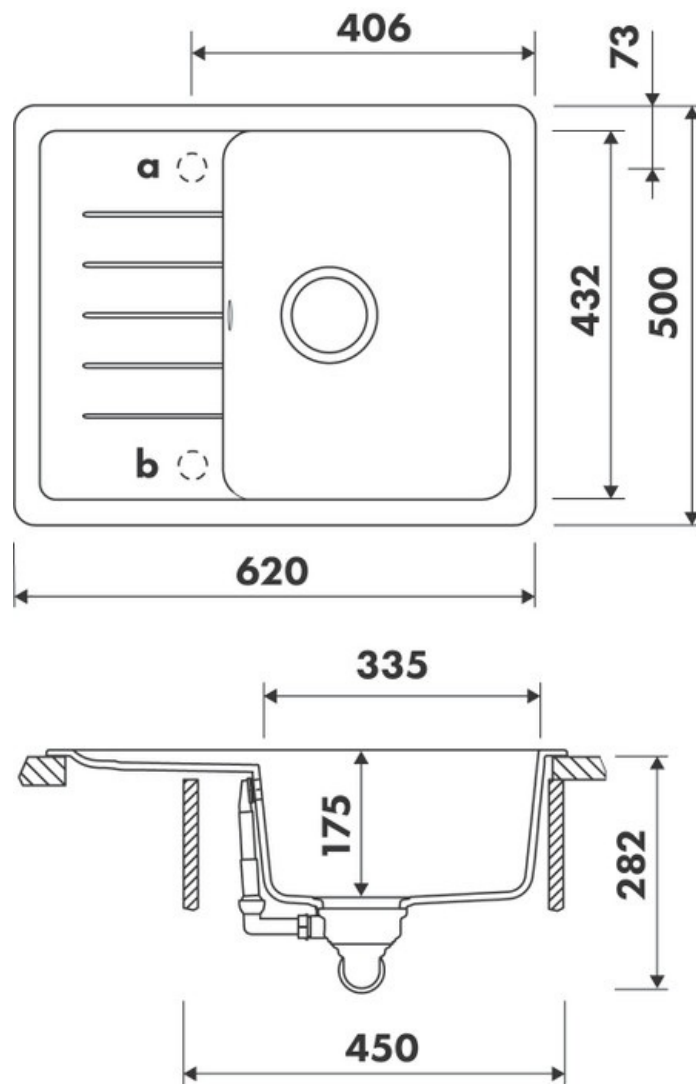

Nouba Super White

EV0003044

Évier à encastrer Luisigranit avec vidage manuel chromé. Installation possible en sous-plan avec le kit de fixation AEFIX630168.

Scannez-moi pour
retrouver la fiche produit !

Spécifications techniques

Matériau & Coloris

Matériau	Luisigranit
Couleur	Blanc
Couleur évier	Super white

Dimensions & Poids

Largeur (en mm)	620
Profondeur (en mm)	500
Dimension mini sous-évier (en mm)	450
Largeur encastrement (en mm)	600
Profondeur encastrement (en mm)	480
Largeur cuve (en mm)	335
Profondeur cuve (en mm)	432
Hauteur cuve (en mm)	175
Diamètre bonde cuve (en mm)	90
Rayon angle (en mm)	10

Poids net (en kg)

9.5

Informations complémentaires

Type d'évier	À encastrer
Nombre de bacs	1 bac
Type vidage	Manuel chromé
Trop plein	Oui
Montage robinetterie sur évier	Oui
Positionnement égouttoir	Réversible
Nombre trous prépercés par côté	1
Nombre d'égouttoirs	1
Norme	EN13310
Code EAN	3537390548241
Nouveautés	Oui
Marque	Schock