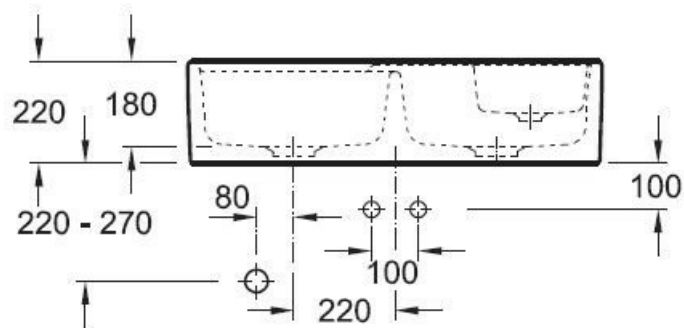

### Dimensions & Poids

Largeur (en mm)	895
Profondeur (en mm)	630
Dimension sous meuble (en mm)	900
Largeur cuve 1 (en mm)	425
Profondeur cuve 1 (en mm)	420
Hauteur cuve 1 (en mm)	180
Diamètre bonde cuve 1 (en mm)	90

Largeur cuve 2 (en mm)	425
Profondeur cuve 2 (en mm)	355
Hauteur cuve 2 (en mm)	180
Diamètre bonde cuve 2 (en mm)	90
Poids net (en kg)	50

## Informations complémentaires

Type d'évier	À poser
Nombre de bacs	2 bacs 1/2
Type vidage	Automatique chromé
Trop plein	Oui
Montage robinetterie sur évier	Oui
Positionnement égouttoir	Gauche
Nombre trous prépercés par côté	2
Nombre d'égouttoirs	1
Norme	EN13310
Code EAN	4051202206314
Marque	Villeroy & Boch