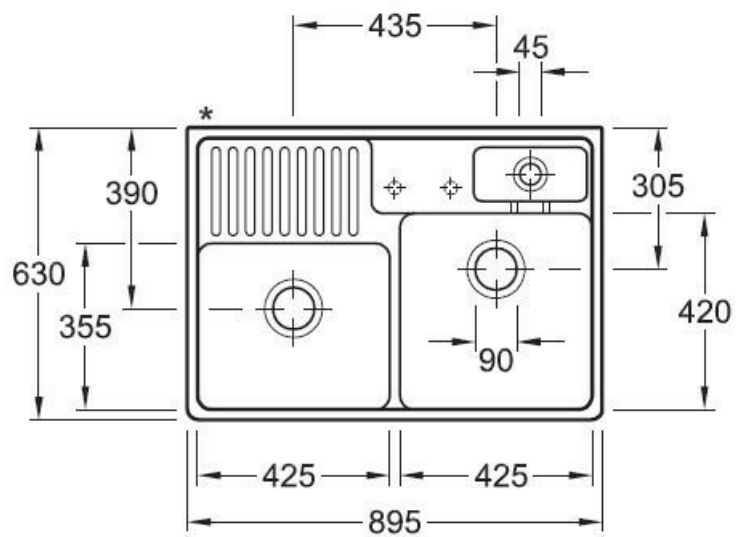

### Dimensions & Poids

Largeur (en mm)	895
Profondeur (en mm)	630
Dimension sous meuble (en mm)	900
Largeur cuve 1 (en mm)	425
Profondeur cuve 1 (en mm)	420
Hauteur cuve 1 (en mm)	180
Diamètre bonde cuve 1 (en mm)	90

Largeur cuve 2 (en mm)	425
Profondeur cuve 2 (en mm)	355
Hauteur cuve 2 (en mm)	180
Diamètre bonde cuve 2 (en mm)	90
Poids net (en kg)	50

## Informations complémentaires

Type d'évier	À poser
Nombre de bacs	2 bacs 1/2
Type vidage	Automatique chromé
Trop plein	Oui
Montage robinetterie sur évier	Oui
Positionnement égouttoir	Gauche
Nombre trous prépercés par côté	2
Nombre d'égouttoirs	1
Norme	EN13310
Code EAN	4051202206314
Marque	Villeroy & Boch