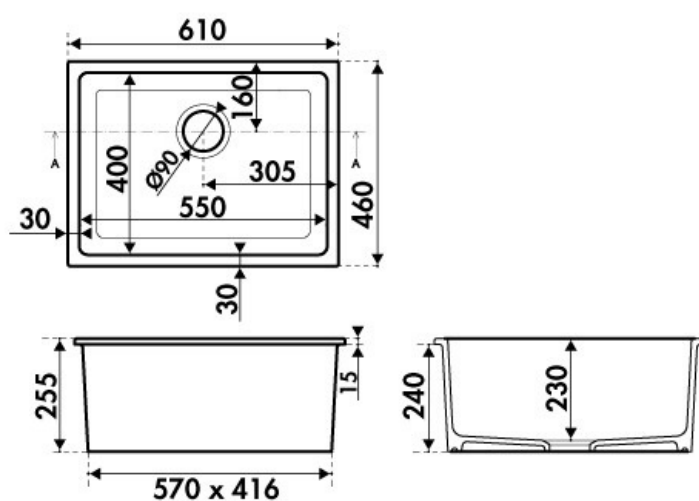

Scannez-moi pour retrouver la fiche produit !

Spécifications techniques

Matériau & Coloris

Matériau	Luisiceram
Couleur	Noir
Couleur évier	Noir mat

Dimensions & Poids

Largeur (en mm)	610
Profondeur (en mm)	460
Largeur cuve (en mm)	550
Profondeur cuve (en mm)	400
Hauteur cuve (en mm)	230
Diamètre bonde cuve (en mm)	90
Poids net (en kg)	23.5
Dimension mini sous-évier (en mm)	600

Informations complémentaires

Nombre de bacs	1 bac
Type vidage	Manuel chromé
Trop plein	Non
Montage robinetterie sur évier	Non
Norme	EN13310
Code EAN	3537390586489
Type de cuve	À encastrer
Marque	Chambord