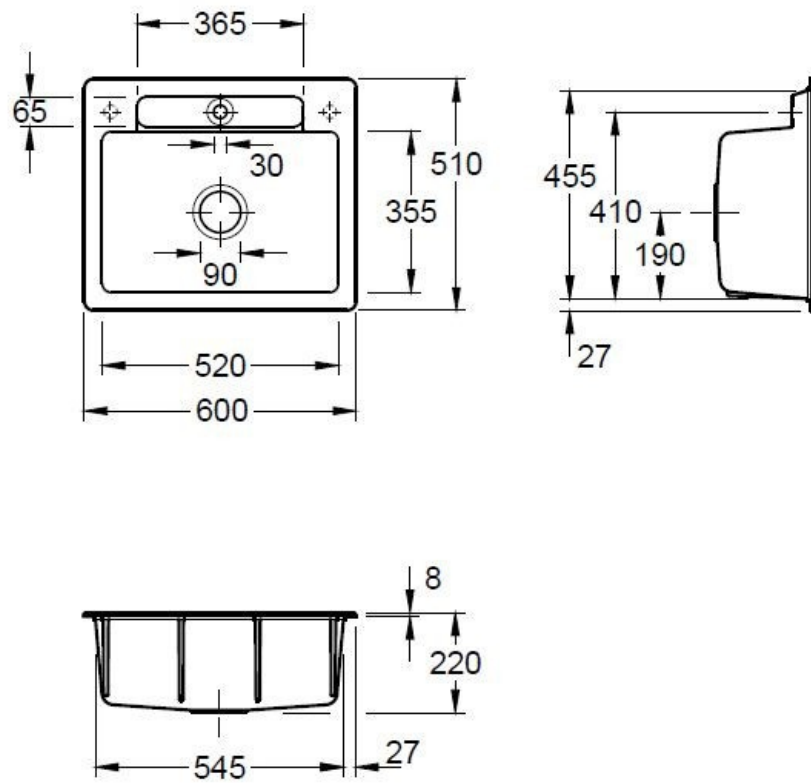

Trop plein Oui

Montage robinetterie sur évier Oui

Nombre trous prépercés par côté 2

Norme EN13310

Code EAN 3537390514086

Marque Villeroy & Boch

3346

luisina
DESIGN

La Boisinière - 35530 Servon-sur-Vilaine

Tél : 02 99 00 24 24

SIRET 31828963400038 - RCS Rennes B 318 289 634 - TVA FR41318289634

SCD LUISINA © 1989-2024