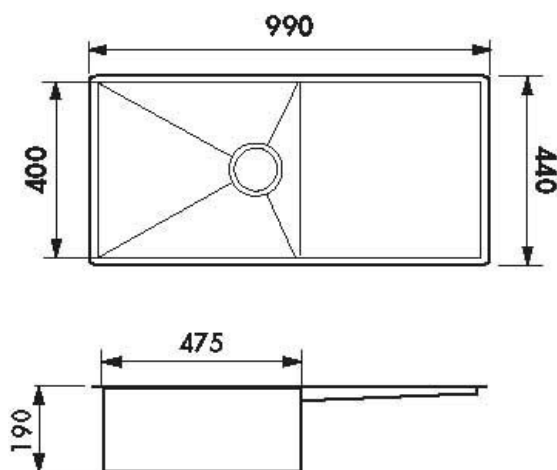

Adagio Inox lisse

EVSP56011IL7

Diamètre de perçage pour la manette de vidage : 35 mm. Cuve sous-plan
Luisinox avec vidage automatique tirette laiton satinée.

Scannez-moi pour
retrouver la fiche produit !

Spécifications techniques

Matériau & Coloris

Matériau	Luisinox
Couleur	Inox lisse
Couleur évier	Inox lisse

Dimensions & Poids

Largeur (en mm)	990
Profondeur (en mm)	440
Dimension mini sous-évier (en mm)	600
Largeur encastrement (en mm)	950
Profondeur encastrement (en mm)	400
Largeur cuve (en mm)	475
Profondeur cuve (en mm)	400
Hauteur cuve (en mm)	190
Diamètre bonde cuve (en mm)	90
Poids net (en kg)	4.3

Informations complémentaires

Type de cuve	Sous-plan
Nombre de bacs	1 grand bac
Type vidage	Automatique tirette laiton satinée
Trop plein	Oui
Montage robinetterie sur évier	Non
Positionnement égouttoir	Réversible
Nombre d'égouttoirs	1
Norme	EN13310
Code EAN	3537390367668
Marque	Luisina