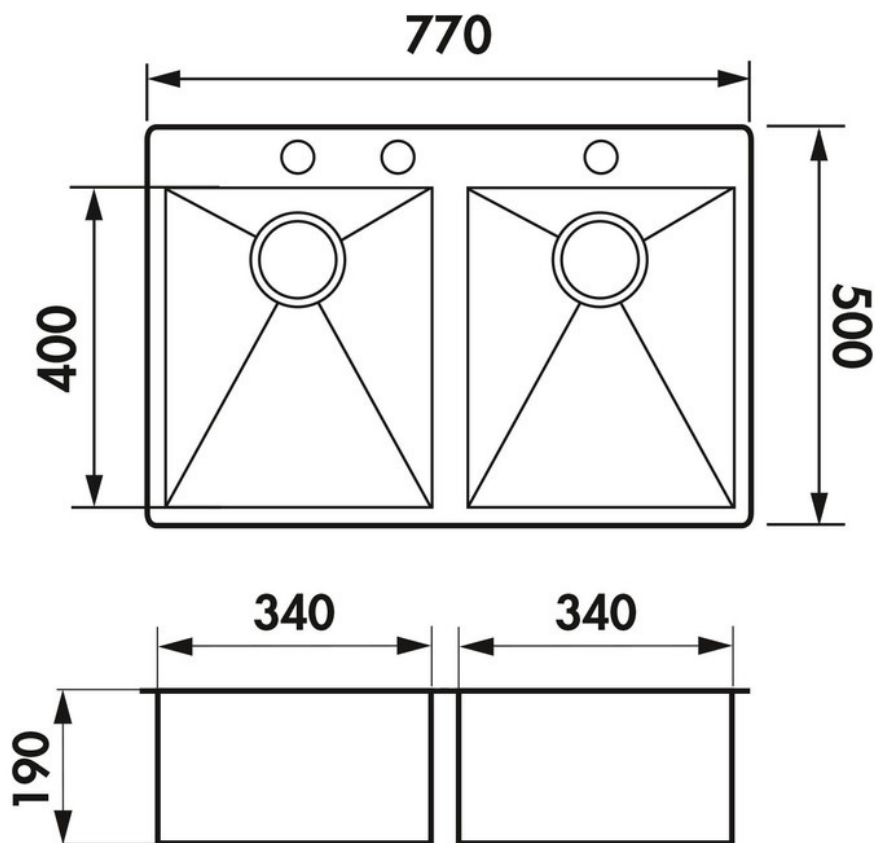

Monteverdi Inox lisse

EV31IL3

Diamètre de perçage pour la manette de vidage : 35 mm. Cuve à encastrer Luisinox avec vidage automatique carré lisse.

Scannez-moi pour retrouver la fiche produit !

Spécifications techniques

Matériau & Coloris

Matériau	Luisinox
Couleur	Inox lisse
Couleur évier	Inox lisse

Dimensions & Poids

Largeur (en mm)	770
Profondeur (en mm)	500
Dimension mini sous-évier (en mm)	800
Largeur encastrement (en mm)	750
Profondeur encastrement (en mm)	480
Largeur cuve 1 (en mm)	340
Profondeur cuve 1 (en mm)	400
Hauteur cuve 1 (en mm)	190
Diamètre bonde cuve 1 (en mm)	90
Largeur cuve 2 (en mm)	340

Profondeur cuve 2 (en mm)	400
Hauteur cuve 2 (en mm)	190
Diamètre bonde cuve 2 (en mm)	90
Poids net (en kg)	5

Informations complémentaires

Type de cuve	À encastrer
Nombre de bacs	2 bacs
Type vidage	Automatique carré lisse
Trop plein	Oui
Montage robinetterie sur évier	Oui
Positionnement égouttoir	Sans
Norme	EN13310
Code EAN	3537390368849
Marque	Luisina