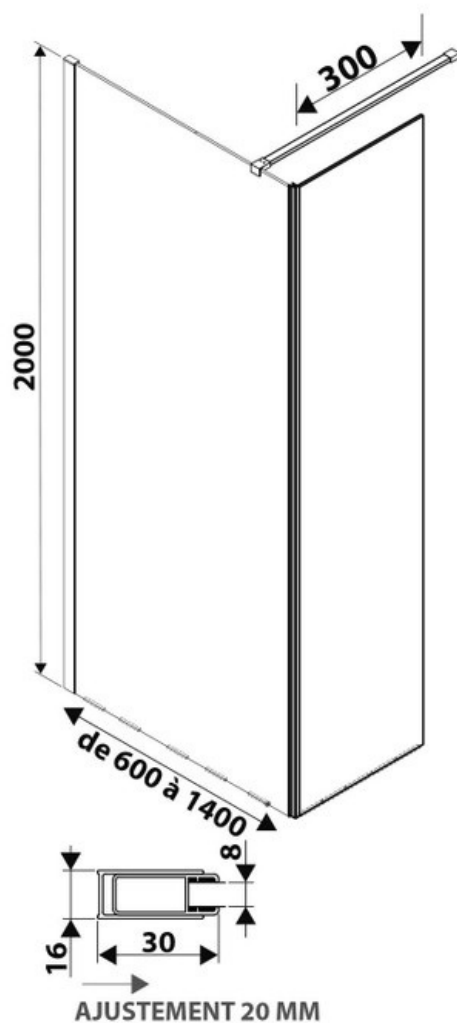

Paroi de douche

Quetzal+30

SP346 015

Verre trempé de 8 mm avec traitement anticalcaire. Paroi livrée avec support mural chromé.

Scannez-moi pour
retrouver la fiche produit !

Spécifications techniques

Matériau & Coloris

Matériau	Verre
Couleur	Verre transparent

Dimensions & Poids

Longueur (en mm)	1100
Hauteur (en mm)	2000
Epaisseur (en mm)	8
Réglable en longueur (en mm)	1080 à 1100
Catégorie dimension paroi (en mm)	900 - 1200

Informations complémentaires

Type de paroi	Paroi fixe et volet fixe
Accès douche	Droite ou gauche
Réversible	Oui
Profilés	Chromé

luisina

DESIGN

La Boisinière - 35530 Servon-sur-Vilaine

Tél : 02 99 00 24 24