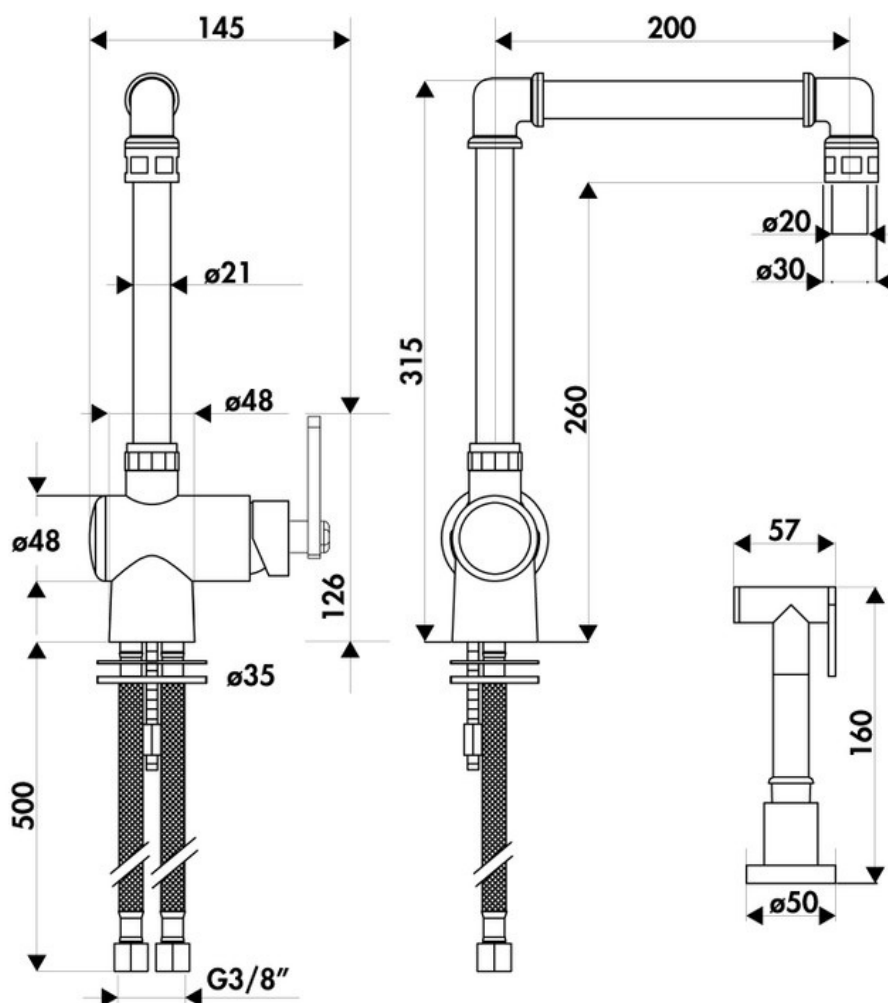

# RC948DO081

RC948DO081

Mitigeur Factory Queens avec cartouche céramique, débit à 9L/mn à 3 bars. Flexibles fixes.

Scannez-moi pour retrouver la fiche produit !

## Spécifications techniques

### Dimensions & Poids

|                          |  |
|--------------------------|--|
| Hauteur (en mm)          | 315  |
| Hauteur sous bec (en mm) | 260  |
| Longueur de bec (en mm)  | 200  |
| Diamètre base (en mm)    | 48 pour embase mitigeur / 50 pour embase douchette |
| Perçage (en mm)          | 35   |

### Informations complémentaires

|                |                               |
|----------------|-------------------------------|
| Type de modèle | Mitigeur                      |
| Type de bec    | Bec pivotant                  |
| Douchette      | Douchette extractible monojet |
| Mécanisme      | Cartouche à disque céramique  |
| Raccordement   | Flexible 3/8                  |