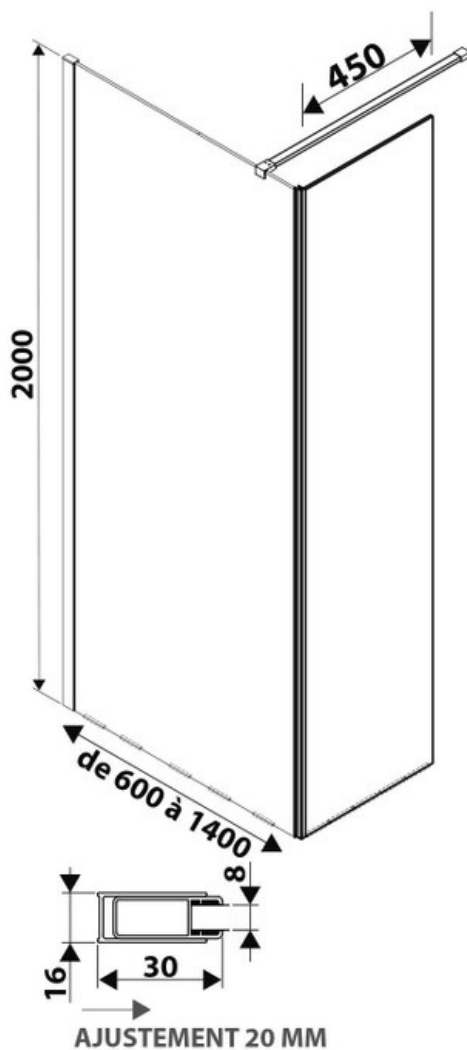

Paroi de douche Lyora+45

SP384372 015

Verre trempé de 8 mm avec traitement anticalcaire. Paroi livrée avec support mural chromé.

Scannez-moi pour
retrouver la fiche produit !

Spécifications techniques

Matériau & Coloris

Matériau	Verre
Couleur	Verre transparent / sablé

Dimensions & Poids

Longueur (en mm)	800
Hauteur (en mm)	2000
Epaisseur (en mm)	8
Réglable en longueur (en mm)	780 à 800
Catégorie dimension paroi (en mm)	600 - 900

Informations complémentaires

Type de paroi	Paroi fixe et volet fixe
Accès douche	Droite ou gauche
Réversible	Oui
Profilés	Chromé

luisina
DESIGN

La Boisinière - 35530 Servon-sur-Vilaine

Tél : 02 99 00 24 24