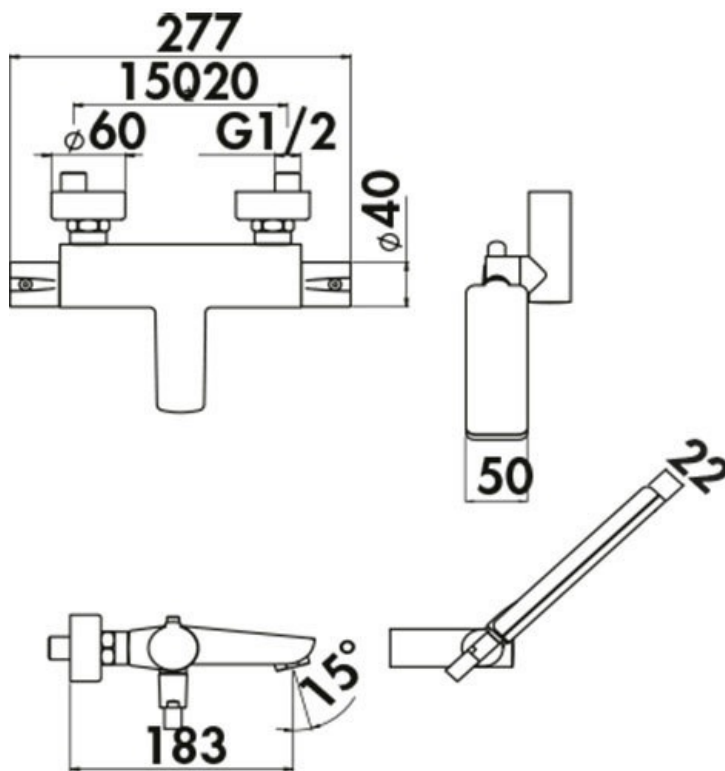

luisina
DESIGN

La Boisinière - 35530 Servon-sur-Vilaine

Tél : 02 99 00 24 24

SIRET 31828963400038 - RCS Rennes B 318 289 634 - TVA FR41318289634

SCD LUISINA © 1989-2024