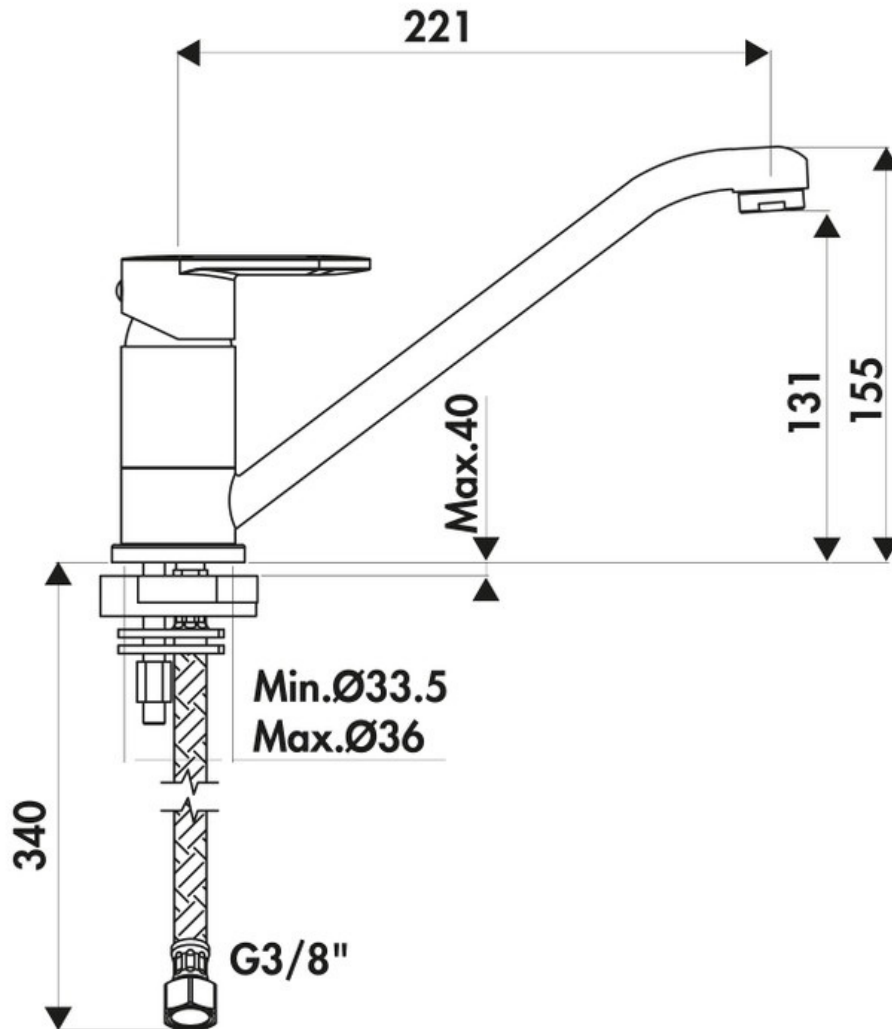

RC182015

RC182015

Mitigeur avec cartouche céramique, débit à 15L/mn à 3 bars. Flexibles fixes.

Scannez-moi pour
retrouver la fiche produit !

Spécifications techniques

Matériau & Coloris

Matériau	Laiton
Couleur	Chromé

Dimensions & Poids

Hauteur (en mm)	155
Hauteur sous bec (en mm)	131
Longueur de bec (en mm)	221
Diamètre base (en mm)	50
Perçage (en mm)	35

Informations complémentaires

Type de modèle	Mitigeur
Type de bec	Bec pivotant
Douchette	Sans douchette
Mécanisme	Cartouche à disque céramique
Limiteur de température	Oui

Degré de rotation (°)

360

Débit à 3 bars(L/mn)

15

Norme

ACS

Code EAN

3537390482422