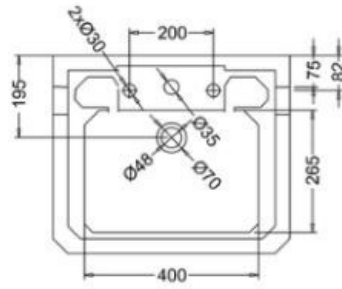

Lavabo Edouardien

B4 3TH

Lavabo à poser avec trop-plein et plage de robinetterie.

Scannez-moi pour
retrouver la fiche produit !

Spécifications techniques

Matériau & Coloris

Matériau	Céramique
Couleur	Blanc

Dimensions & Poids

Longueur (en mm)	560
Largeur (en mm)	470
Hauteur (en mm)	265
Diamètre bonde (en mm)	45

Informations complémentaires

Installation	À poser
Plage robinetterie	Oui - Percé
Trop plein	Oui
Vidage	Livré sans vidage
Code EAN	5055806001473