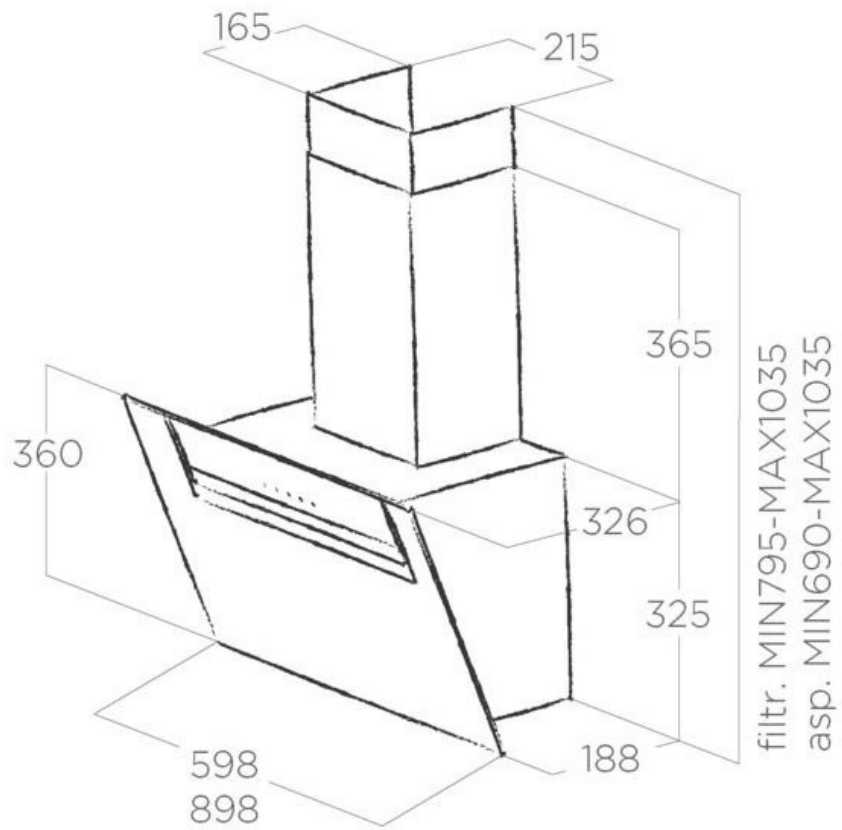

Sheen-S Noir

PRF0166928

Hotte livrée en version évacuation, classe énergétique A. Cheminée incluse.

Scannez-moi pour
retrouver la fiche produit !

Spécifications techniques

Matériau & Coloris

Matériau	Verre
Couleur	Noir

Dimensions & Poids

Largeur (en mm)	598
Profondeur (en mm)	188
Hauteur (en mm)	360
Hauteur mini avec cheminée (en mm)	690
Hauteur maxi avec cheminée (en mm)	1045
Diamètre de sortie d'air (en mm)	150
Poids net (en kg)	14
Catégorie dimension hotte (en mm)	300 - 600

Informations complémentaires

Marque hotte	Elica
Type de hotte	Verticale

Installation	Évacuation
Commandes	Commandes tactiles 3V + I
Puissance du moteur	233 W
Nombre vitesse aspiration	4
Débit d'air minimum (m3/h)	275
Débit d'air max (m3/h)	495
Débit d'air boost (m3/h)	650
Débit d'air selon vitesse (m3/h)	V1 - 275 m3/h ; V2 - 385 m3/h ; V3 - 495 m3/h ; V4+ - 650 m3/h
Niveau sonore min (dB)	52
Niveau sonore max (dB)	65
Niveau sonore boost (dB)	71
Niveau sonore selon vitesse (dB)	V1 - 52 dB ; V2 - 59 dB ; V3 - 65 dB ; V4+ - 71 dB
Pression (PBEP)(PA)	390
Consommation électrique annuelle (AEC)(KWH/A)	46.9
Eclairage	Lampes LEDs
Nombre de lampes	2 x 1,5 W
Filtre à charbon	Possibilité recyclage - Filtre à charbon en option
Types de filtres à charbon	Filtre régénérable
Référence filtre à charbon	CFC0140343
Filtres à graisse	Filtre à graisse inclus
Types de filtres à graisse	Aluminium
Classe d'efficacité énergétique	A
Classe d'efficacité lumineuse	A
Classe d'efficacité fluidodynamique	A
Classe filtration des graisses	D
Indicateur de saturation des filtres	Oui
Température Kelvin (°K)	3500
Code EAN	8020283049864