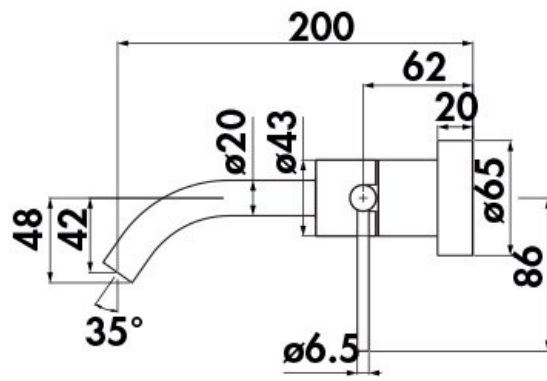

### Dimensions & Poids

Longueur de bec (en mm)	200
Diamètre base (en mm)	Ø 65

### Informations complémentaires

Type de modèle	Mitigeur vasque
Installation	Murale avec encastrément
Type de bec	Bec coudé
Code EAN	8018014117111

luisina  
DESIGN

*La Boisinière - 35530 Servon-sur-Vilaine*