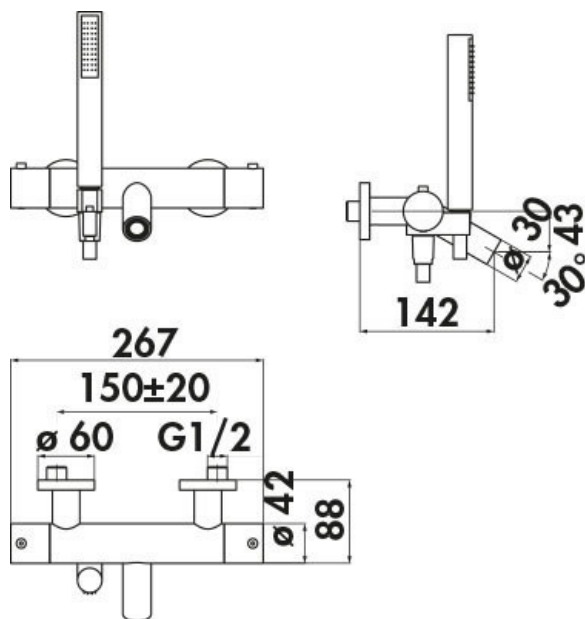

Mitigeur Live

LV000102WM

Mitigeur équipé d'un blocage de sécurité à 38°C.

Scannez-moi pour
retrouver la fiche produit !

Spécifications techniques

Matériau & Coloris

Matériau	Laiton
Couleur	Blanc

Dimensions & Poids

Hauteur (en mm)	42
Largeur (en mm)	267
Profondeur (en mm)	142
Flexible de douche (en mm)	1500
Entraxe (en mm)	150 ± 20

Informations complémentaires

Type de modèle	Mitigeur bain douche
Installation	Murale sans encastrement
Douchette	Douchette mobile monojet
Support douchette	Fixe
Sécurité anti-brûlure	Blocage de sécurité 38°C
Aérateur anticalcaire	Oui

luisina
DESIGN

La Boisinière - 35530 Servon-sur-Vilaine

Tél : 02 99 00 24 24

SIRET 31828963400038 - RCS Rennes B 318 289 634 - TVA FR41318289634

SCD LUISINA © 1989-2024