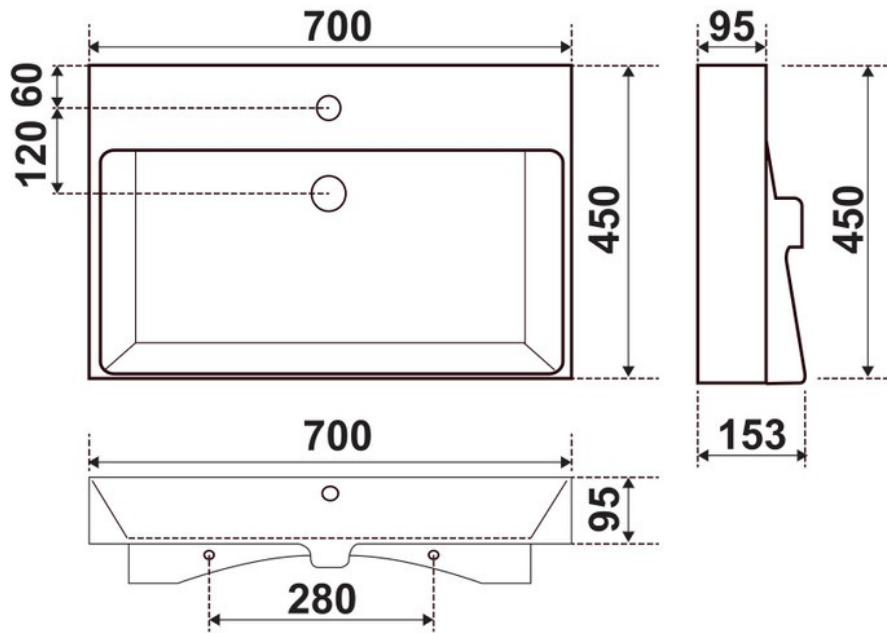

Vasque Shoreditch

SHR017P

Vasque à poser avec trop-plein et plage de robinetterie. Piétement FRAME002 nécessaire à l'installation. Emailage sur les 4 faces de la vasque.

Scannez-moi pour
retrouver la fiche produit !

Spécifications techniques

Matériau & Coloris

Matériau	Céramique
Couleur	Blanc

Dimensions & Poids

Longueur (en mm)	700
Largeur (en mm)	455
Hauteur (en mm)	160
Poids net (en kg)	8

Informations complémentaires

Installation	À poser
Plage robinetterie	Oui - Percé
Trop plein	Oui
Vidage	Livré sans vidage
Code EAN	5055833622214

luisina
DESIGN

La Boisinière - 35530 Servon-sur-Vilaine

Tél : 02 99 00 24 24

SIRET 31828963400038 - RCS Rennes B 318 289 634 - TVA FR41318289634