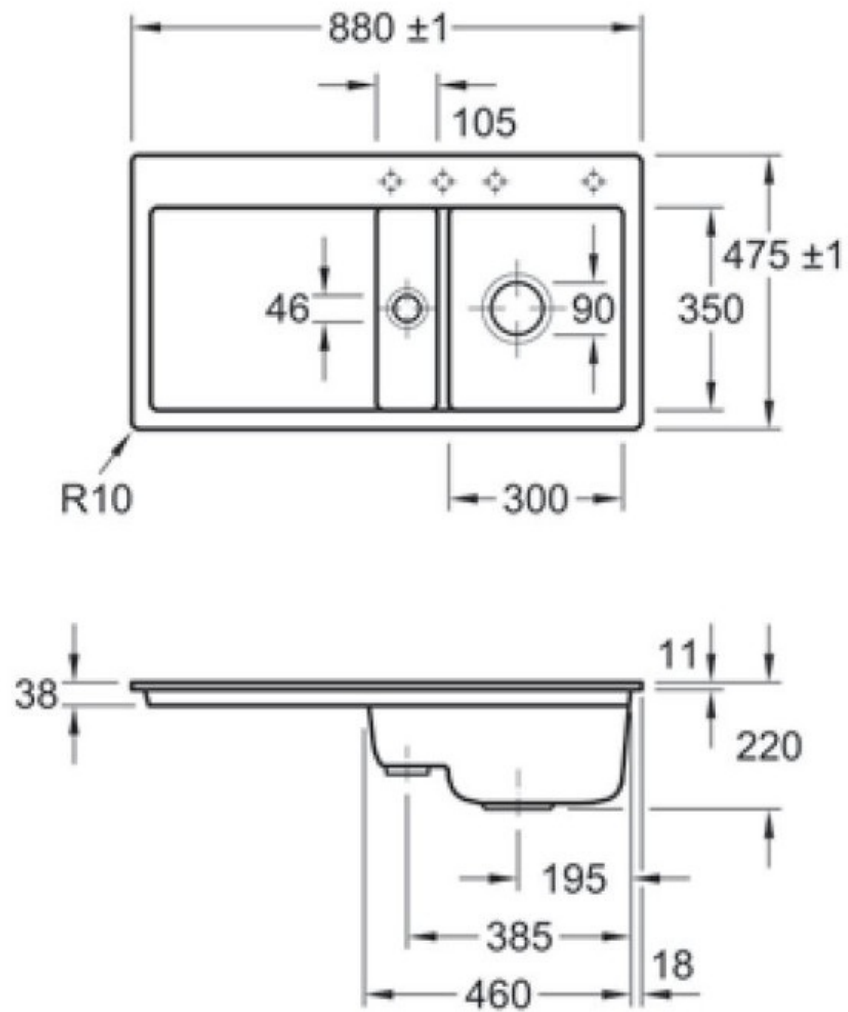

Subway Flat Snow white

EV6713 2F KG

Diamètre de perçage pour la manette de vidage : 35 mm. Evier à fleur
Luisiceram avec vidage automatique chromé.

Scannez-moi pour
retrouver la fiche produit !

Spécifications techniques

Matériau & Coloris

Matériau	Luisiceram
Couleur	Blanc
Couleur évier	Snow white

Dimensions & Poids

Largeur (en mm)	880
Profondeur (en mm)	475
Dimension mini sous-évier (en mm)	500
Largeur cuve 1 (en mm)	300
Profondeur cuve 1 (en mm)	350
Hauteur cuve 1 (en mm)	220
Diamètre bonde cuve 1 (en mm)	90
Largeur cuve 2 (en mm)	105
Profondeur cuve 2 (en mm)	350

Diamètre bonde cuve 2 (en mm)	46
Poids net (en kg)	23.3

Informations complémentaires

Type d'évier	À fleur
Nombre de bacs	1 bac 1/2
Type vidage	Automatique chromé
Trop plein	Oui
Montage robinetterie sur évier	Oui
Positionnement égouttoir	Gauche
Nombre trous prépercés par côté	4
Nombre d'égouttoirs	1
Norme	EN13310
Code EAN	4051202374334
Marque	Villeroy & Boch