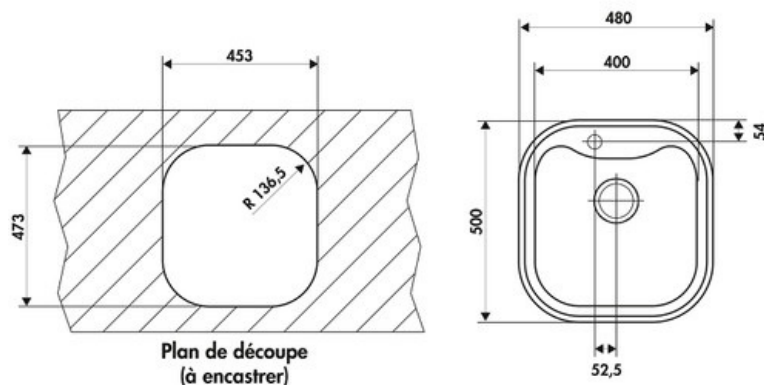

Type d'évier

À encastrer

Nombre de bacs

1 bac

Type vidage

Manuel chromé

Trop plein

Oui

Montage robinetterie sur évier

Oui

Positionnement égouttoir

Sans

Nombre trous prépercés par côté

1

Norme

EN13310

Code EAN

3537390308258

Marque

Luisina

Installation