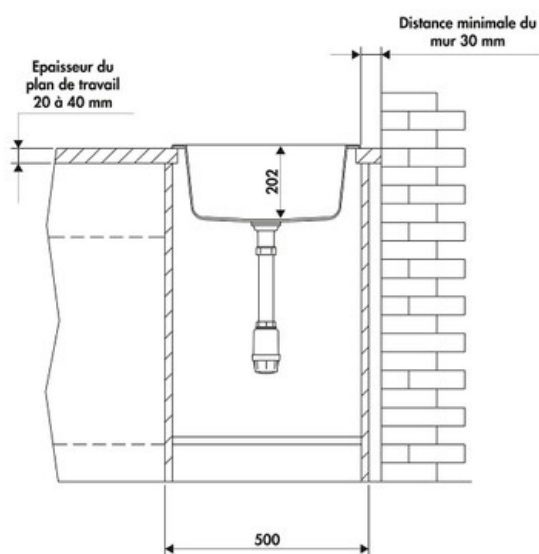

Eviers spéciaux Noir

EV576 009

Diamètre de perçage pour la manette de vidage : 35 mm. Evier à encastrer Naturalite avec vidage manuel chromé.

Scannez-moi pour
retrouver la fiche produit !

Spécifications techniques

Matériau & Coloris

Matériau	Naturalite
Couleur	Noir
Couleur évier	Noir

Dimensions & Poids

Largeur (en mm)	480
Profondeur (en mm)	500
Dimension mini sous-évier (en mm)	500
Largeur encastrement (en mm)	473
Profondeur encastrement (en mm)	453
Largeur cuve (en mm)	400
Profondeur cuve (en mm)	400
Hauteur cuve (en mm)	202
Diamètre bonde cuve (en mm)	90
Poids net (en kg)	4,9

Oui

Montage robinetterie sur évier

Oui

Positionnement égouttoir

Sans

Nombre trous prépercés par côté

1

Norme

EN13310

Code EAN

3537390308258

Marque

Luisina

Installation

luisina
DESIGN

Tél : 02 99 00 24 24